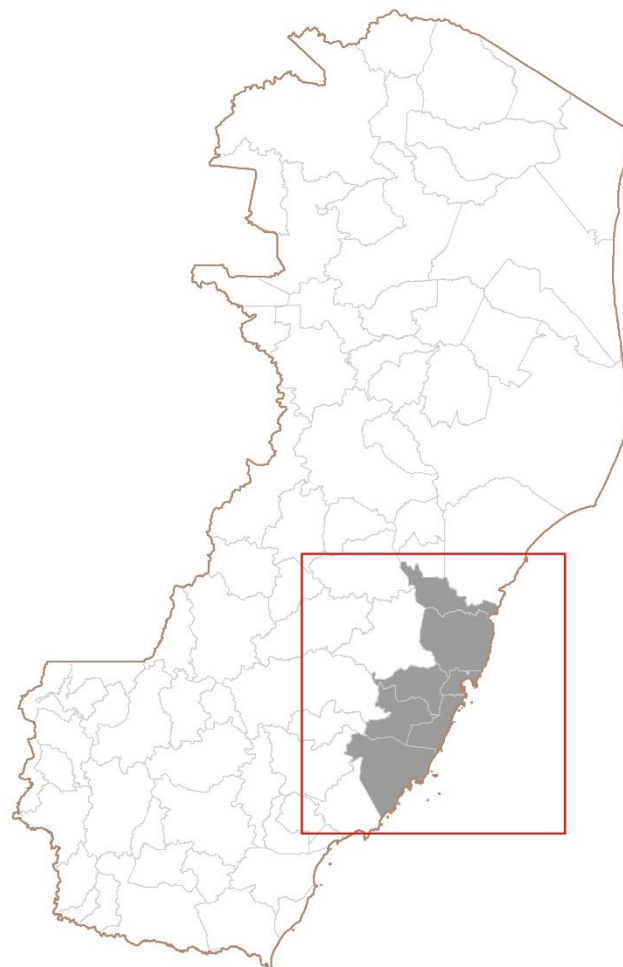

## No Espírito Santo, não houveram atualizações

*Manutenção da configuração atual  
da Região Metropolitana da Grande  
Vitória*

Formada pelos municípios:

- Cariacica
- Fundão
- Guarapari
- Serra
- Viana
- Vila Velha
- Vitória