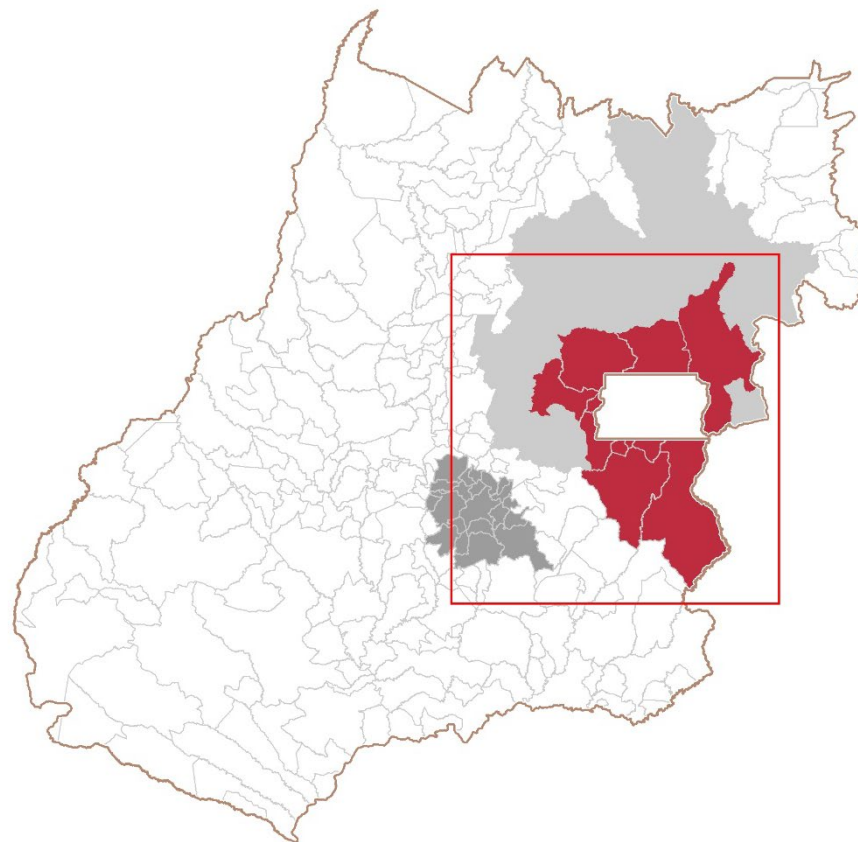

Fonte dos dados: IBGE, Agosto de 2024  
<https://www.ibge.gov.br/geociencias/organizacao-do-territorio/divisao-regional/18354-regioes-metropolitanas-aglomeracoes-urbanas-e-regioes-integradas-de-desenvolvimento.html?=&t=sobre>

# Região Metropolitana do Entorno do Distrito Federal

## Criação da Região Metropolitana

Criada por intermédio da **Lei Complementar Estadual 181/2023**, de 5 de janeiro de 2023.

Integram à RM os seguintes municípios:

- Santo Antônio do Descoberto
- Planaltina
- Padre Bernardo
- Novo Gama
- Luziânia
- Valparaíso de Goiás
- Cristalina
- Cocalzinho de Goiás
- Cidade Ocidental
- Formosa
- Águas Lindas de Goiás

## No Espírito Santo, não houveram atualizações

*Manutenção da configuração atual  
da Região Metropolitana da Grande  
Vitória*

Formada pelos municípios:

- Cariacica
- Fundão
- Guarapari
- Serra
- Viana
- Vila Velha
- Vitória