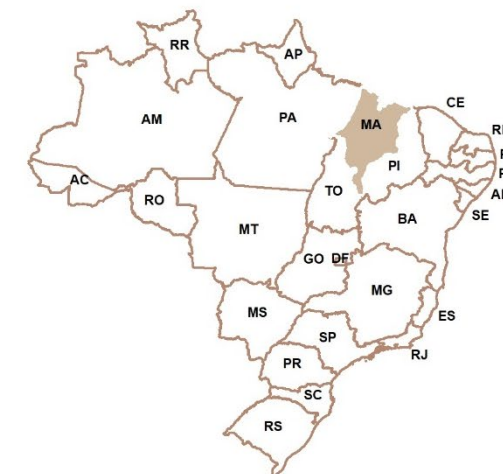

Região Metropolitana da Grande Pedreiras (MA)

Incorporação como um dos recortes metropolitanos vigentes no estado

RM criada por intermédio da **Lei Complementar Estadual 26/1995**, de 21 de fevereiro de 1995, mas foi reconhecida pelo IBGE em 2023.

Integram à RM da Grande Pedreira (MA) os seguintes municípios:

- Lago dos Rodrigues
- Igarapé Grande
- Pedreiras
- Trizidela do Vale
- Lima Campos
- Joselândia
- Poção de Pedras
- Bernardo Do Mearim

LEGENDA

Recortes Metropolitanos e Aglomerações Urbanas do Brasil

Região Metropolitana

Outras Categorias*

Atualização

*RIDE, RAIDE, Área de Expansão Metropolitana, Colar Metropolitano e Entorno Metropolitano

Fonte dos dados: IBGE, Agosto de 2024
<https://www.ibge.gov.br/geociencias/organizacao-do-territorio/divisao-regional/18354-regioes-metropolitanas-aglomeracoes-urbanas-e-regioes-integradas-de-desenvolvimento.html?=&t=sobre>