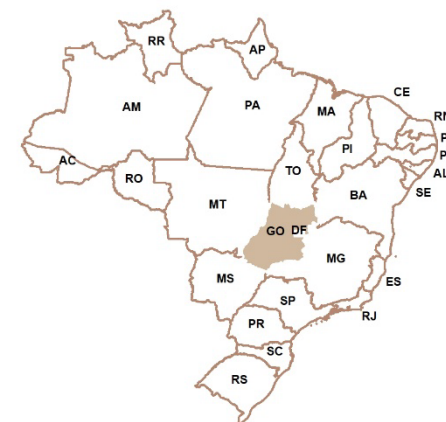

Fonte dos dados: IBGE, Agosto de 2024  
<https://www.ibge.gov.br/geociencias/organizacao-do-territorio/divisao-regional/18354-regioes-metropolitanas-aglomeracoes-urbanas-e-regioes-integradas-de-desenvolvimento.html?=&t=sobre>

# Região Metropolitana do Entorno do Distrito Federal

## Criação da Região Metropolitana

Criada por intermédio da **Lei Complementar Estadual 181/2023**, de 5 de janeiro de 2023.

Integram à RM os seguintes municípios:

- Santo Antônio do Descoberto
- Planaltina
- Padre Bernardo
- Novo Gama
- Luziânia
- Valparaíso de Goiás
- Cristalina
- Cocalzinho de Goiás
- Cidade Ocidental
- Formosa
- Águas Lindas de Goiás

## No Espírito Santo, não houveram atualizações

*Manutenção da configuração atual  
da Região Metropolitana da Grande  
Vitória*

Formada pelos municípios:

- Cariacica
- Fundão
- Guarapari
- Serra
- Viana
- Vila Velha
- Vitória