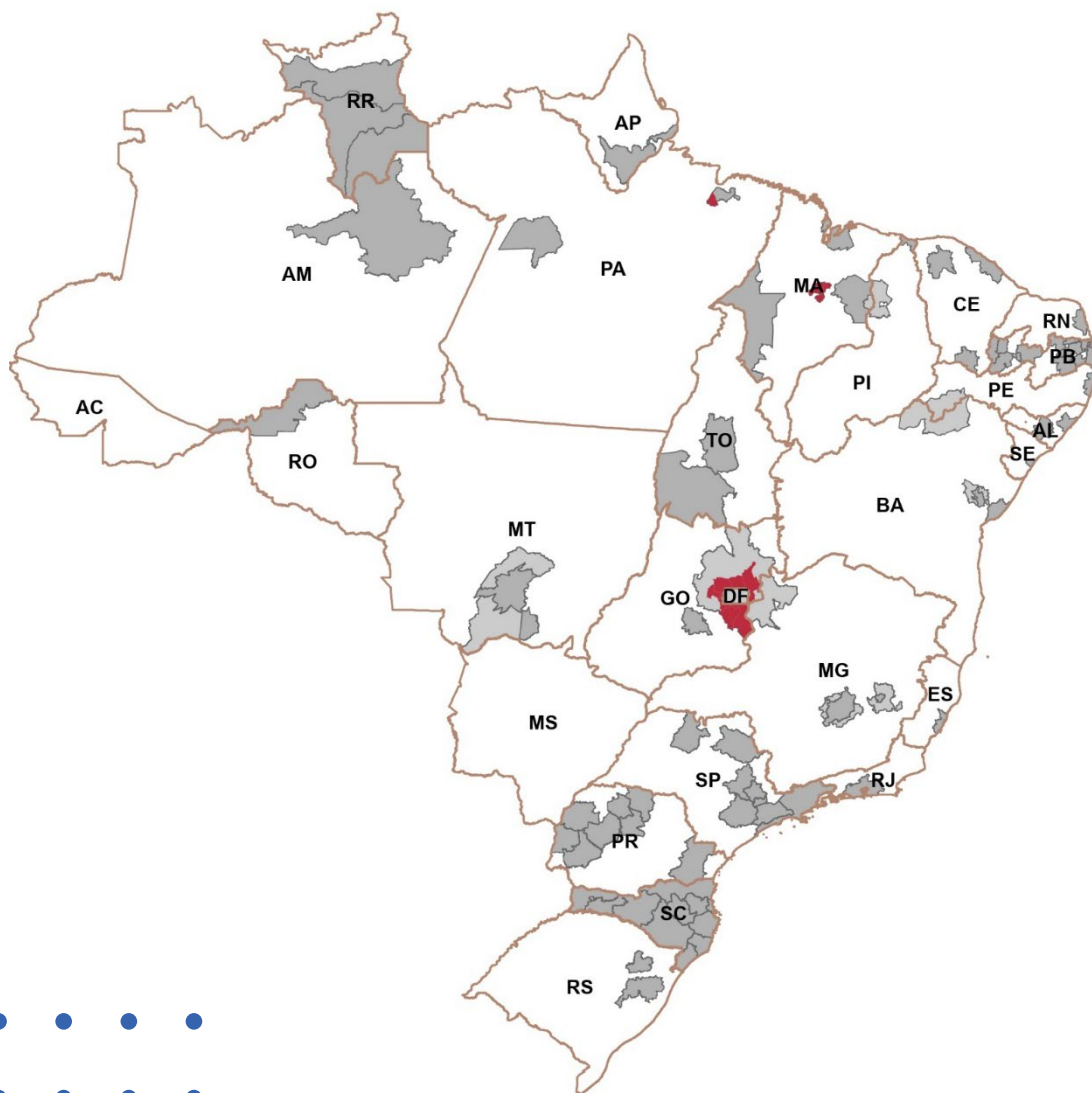

O Instituto Brasileiro de Geografia e Estatística (IBGE) divulgou nesta terça-feira (20) a atualização de 2023 dos Recortes Metropolitanos e Aglomerações Urbanas. A nova atualização inclui a criação de uma região metropolitana entorno do Distrito Federal, a readequação das regiões metropolitanas no Maranhão, e a adição de um município à Região Metropolitana de Belém (PA).

## 77 Regiões metropolitanas

*Os estados com maiores números são Santa Catarina (14), seguido pela Paraíba (12) e São Paulo (9).*

As **Regiões Metropolitanas** e as **Aglomerações Urbanas** são instituídas por lei estadual, conforme a Constituição Federal de 1988, para integrar funções públicas de interesse comum. A criação, modificação e extinção dessas regiões são de competência dos Estados, conforme o Artigo 25, parágrafo 3º. Atualmente, 4 das 27 Unidades da Federação não possuem Regiões Metropolitanas.

## Criação da Região Metropolitana

Criada por intermédio da **Lei Complementar Estadual 181/2023**, de 5 de janeiro de 2023.

Integram à RM os seguintes municípios:

- Santo Antônio do Descoberto
- Planaltina
- Padre Bernardo
- Novo Gama
- Luziânia
- Valparaíso de Goiás
- Cristalina
- Cocalzinho de Goiás
- Cidade Ocidental
- Formosa
- Águas Lindas de Goiás

## No Espírito Santo, não houveram atualizações

*Manutenção da configuração atual  
da Região Metropolitana da Grande  
Vitória*

Formada pelos municípios:

- Cariacica
- Fundão
- Guarapari
- Serra
- Viana
- Vila Velha
- Vitória