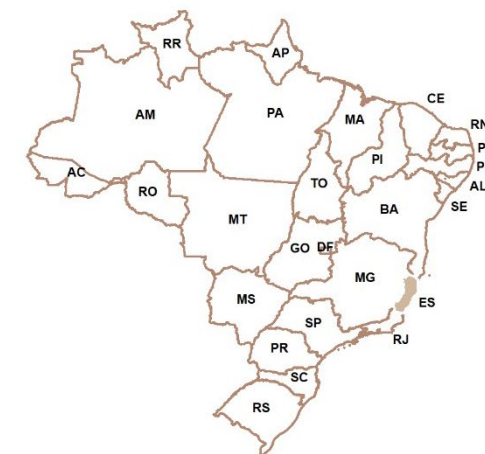

# Região Metropolitana do Entorno do Distrito Federal

#### Recortes Metropolitanos e Aglomerações Urbanas do Brasil

-  Região Metropolitana
-  Outras Categorias\*
-  Atualização

\*RIDE, RAIDE, Área de Expansão Metropolitana, Colar Metropolitano e Entorno Metropolitano

Fonte dos dados: IBGE, Agosto de 2024  
<https://www.ibge.gov.br/geociencias/organizacao-do-territorio/divisao-regional/18354-regioes-metropolitanas-aglomeracoes-urbanas-e-regioes-integradas-de-desenvolvimento.html?=&t=sobre>

## No Espírito Santo, não houveram atualizações

*Manutenção da configuração atual  
da Região Metropolitana da Grande  
Vitória*

Formada pelos municípios:

- Cariacica
- Fundão
- Guarapari
- Serra
- Viana
- Vila Velha
- Vitória