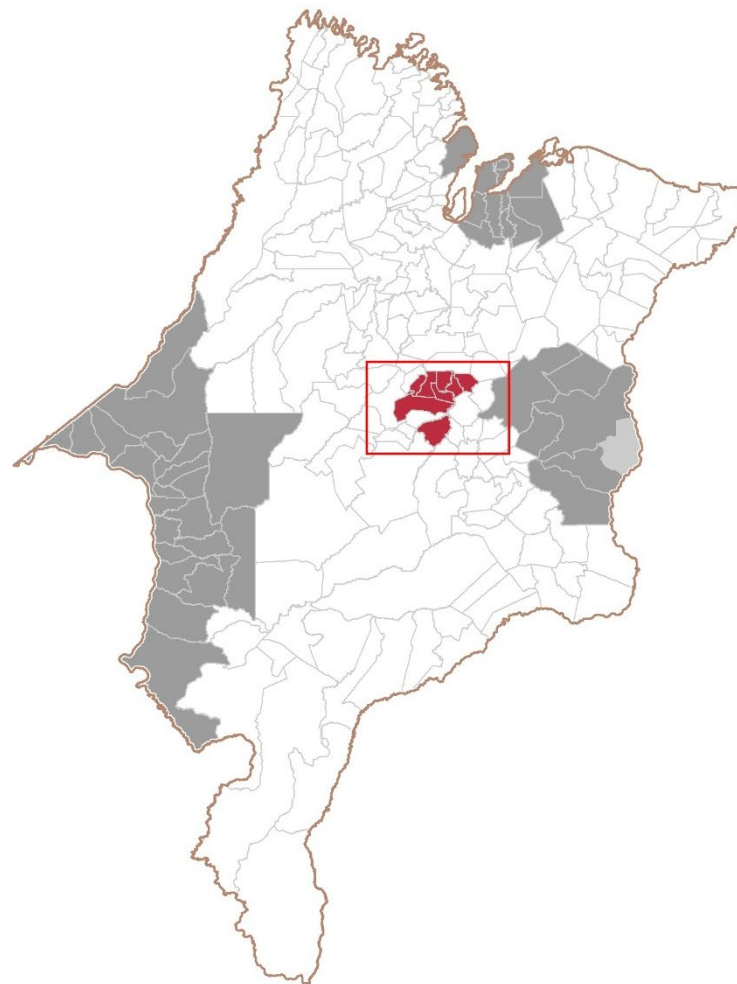

# Região Metropolitana do Entorno do Distrito Federal

Fonte dos dados: IBGE, Agosto de 2024  
<https://www.ibge.gov.br/geociencias/organizacao-do-territorio/divisao-regional/18354-regioes-metropolitanas-aglomeracoes-urbanas-e-regioes-integradas-de-desenvolvimento.html?=&t=sobre>

Integram à RM da Grande Pedreira (MA) os seguintes municípios:

- Lago dos Rodrigues
- Igarapé Grande
- Pedreiras
- Trizidela do Vale
- Lima Campos
- Joselândia
- Poção de Pedras
- Bernardo Do Mearim

## No Espírito Santo, não houveram atualizações

*Manutenção da configuração atual  
da Região Metropolitana da Grande  
Vitória*

Formada pelos municípios:

- Cariacica
- Fundão
- Guarapari
- Serra
- Viana
- Vila Velha
- Vitória