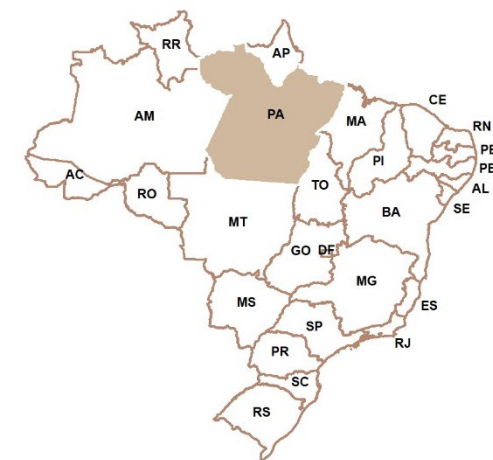

Região Metropolitana de Belém – PA (RMB)

Incorporação do Município de Barcarena à RMB

Por intermédio da Lei Complementar Estadual nº 194/2023, de 05 de abril de 2023.

Integram à RMB os seguintes municípios:

- Castanhal
- Barcarena
- Ananindeua
- Benevides
- Belém
- Marituba
- Santa Izabel do Pará
- Santa Bárbara do Pará

LEGENDA

Recortes Metropolitanos e Aglomerações Urbanas do Brasil

- Região Metropolitana
- Outras Categorias*
- Atualização

*RIDE, RAIDE, Área de Expansão Metropolitana, Colar Metropolitano e Entorno Metropolitano

Fonte dos dados: IBGE, Agosto de 2024
<https://www.ibge.gov.br/geociencias/organizacao-do-territorio/divisao-regional/18354-regioes-metropolitanas-aglomeracoes-urbanas-e-regioes-integradas-de-desenvolvimento.html?=&t=sobre>