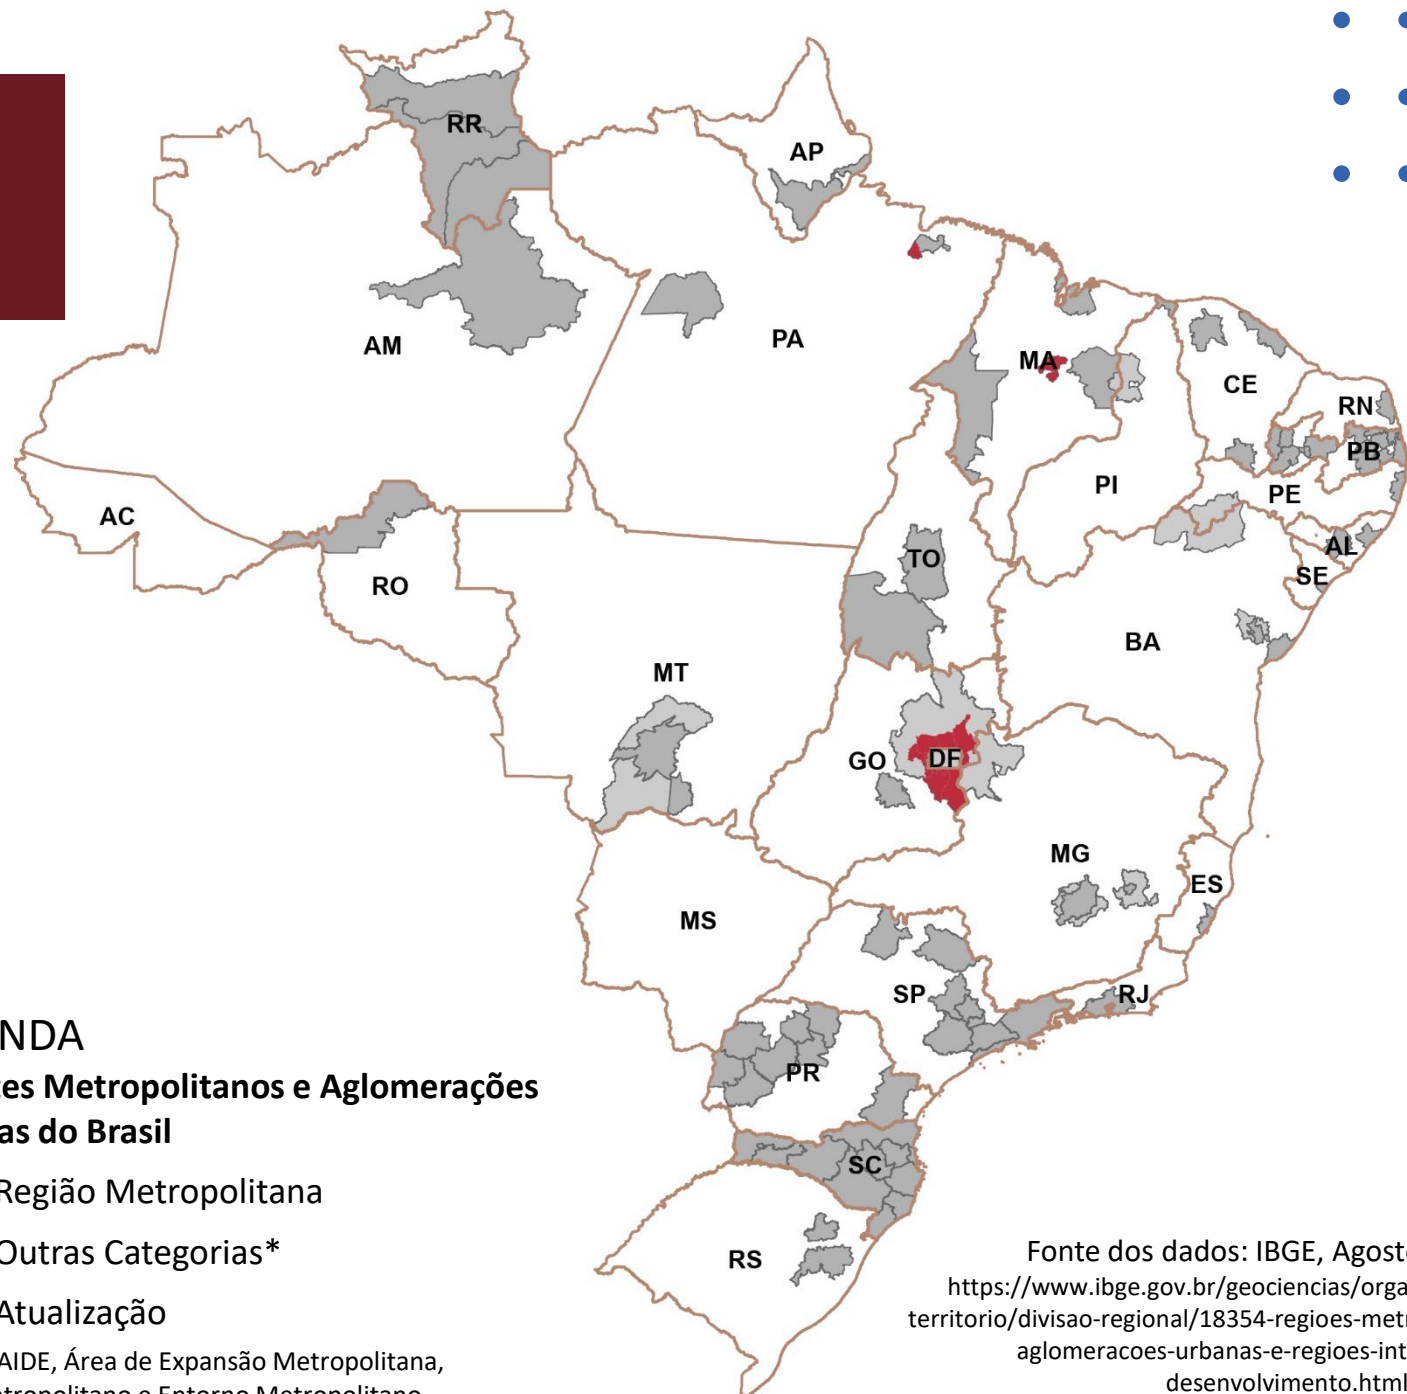

77 Regiões metropolitanas

Os estados com maiores números são Santa Catarina (14), seguido pela Paraíba (12) e São Paulo (9).

As **Regiões Metropolitanas** e as **Aglomerações Urbanas** são instituídas por lei estadual, conforme a Constituição Federal de 1988, para integrar funções públicas de interesse comum. A criação, modificação e extinção dessas regiões são de competência dos Estados, conforme o Artigo 25, parágrafo 3º. Atualmente, 4 das 27 Unidades da Federação não possuem Regiões Metropolitanas.

LEGENDA

Recortes Metropolitanos e Aglomerações Urbanas do Brasil

- Região Metropolitana
- Outras Categorias*
- Atualização

*RIDE, RAIDE, Área de Expansão Metropolitana, Colar Metropolitano e Entorno Metropolitano

Fonte dos dados: IBGE, Agosto de 2024
<https://www.ibge.gov.br/geociencias/organizacao-do-territorio/divisao-regional/18354-regioes-metropolitanas-aglomeracoes-urbanas-e-regioes-integradas-de-desenvolvimento.html?=&t=sobre>