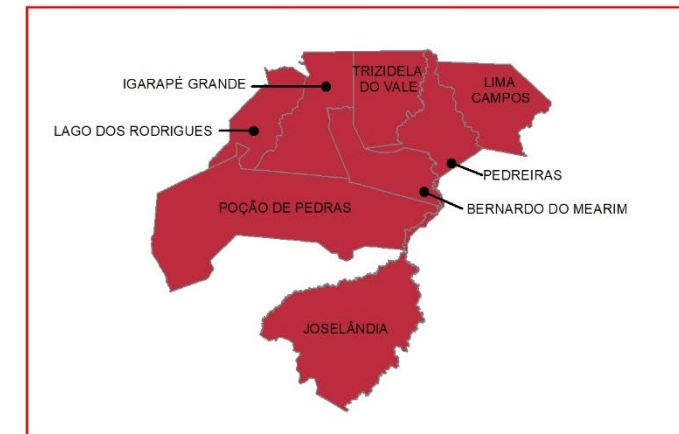

Região Metropolitana da Grande Pedreiras (MA)

Incorporação como um dos recortes metropolitanos vigentes no estado

RM criada por intermédio da **Lei Complementar Estadual 26/1995**, de 21 de fevereiro de 1995, mas foi reconhecida pelo IBGE em 2023.

Integram à RM da Grande Pedreira (MA) os seguintes municípios:

- Lago dos Rodrigues
- Igarapé Grande
- Pedreiras
- Trizidela do Vale
- Lima Campos
- Joselândia
- Poção de Pedras
- Bernardo Do Mearim

LEGENDA

Recortes Metropolitanos e Aglomerações Urbanas do Brasil

Região Metropolitana

Outras Categorias*

Atualização

*RIDE, RAIDE, Área de Expansão Metropolitana, Colar Metropolitano e Entorno Metropolitano

Fonte dos dados: IBGE, Agosto de 2024
<https://www.ibge.gov.br/geociencias/organizacao-do-territorio/divisao-regional/18354-regioes-metropolitanas-aglomeracoes-urbanas-e-regioes-integradas-de-desenvolvimento.html?=&t=sobre>