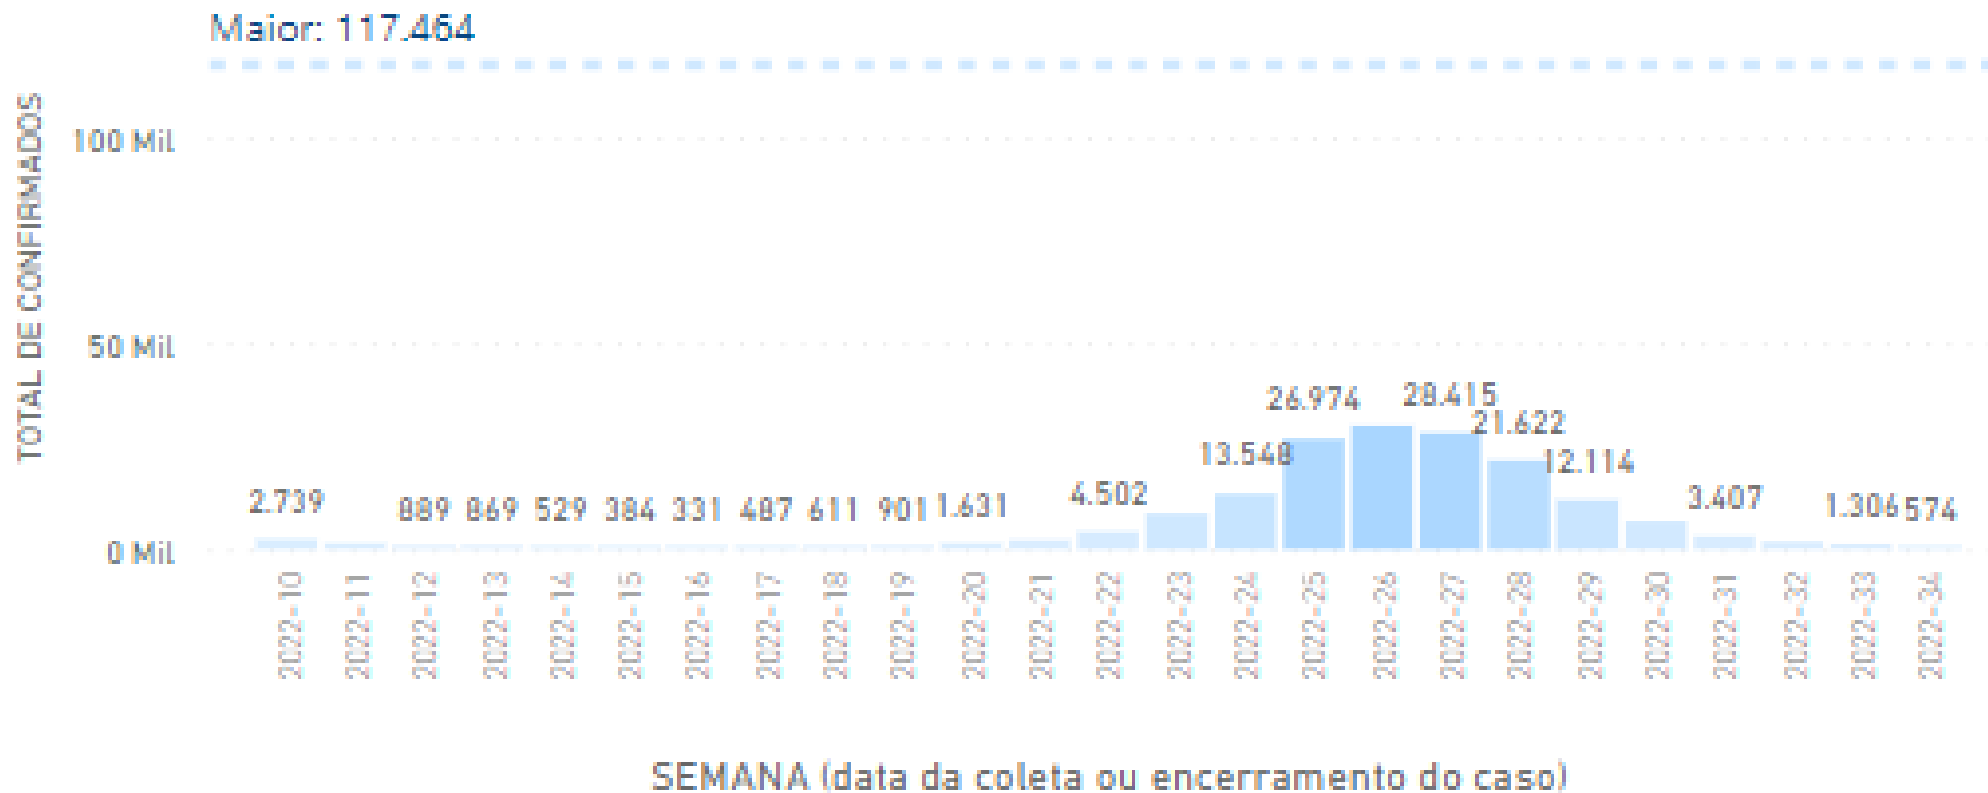

Núcleo Interinstitucional de Estudos Epidemiológicos (NIEE/IJSN)

Resenha:
Indicadores COVID-19

Instituto Jones
dos Santos Neves

GOVERNO DO ESTADO
DO ESPÍRITO SANTO
Secretaria de Saúde

26 de agosto de 2022

Casos Confirmados COVID-19 no ES: 26/08

Óbitos COVID-19 no ES: 26/08

Casos Confirmados COVID-19 no ES: 26/08

Óbitos COVID-19 no ES: 26/08

Casos Confirmados COVID-19 no ES: 26/08

Óbitos COVID-19 no ES: 26/08