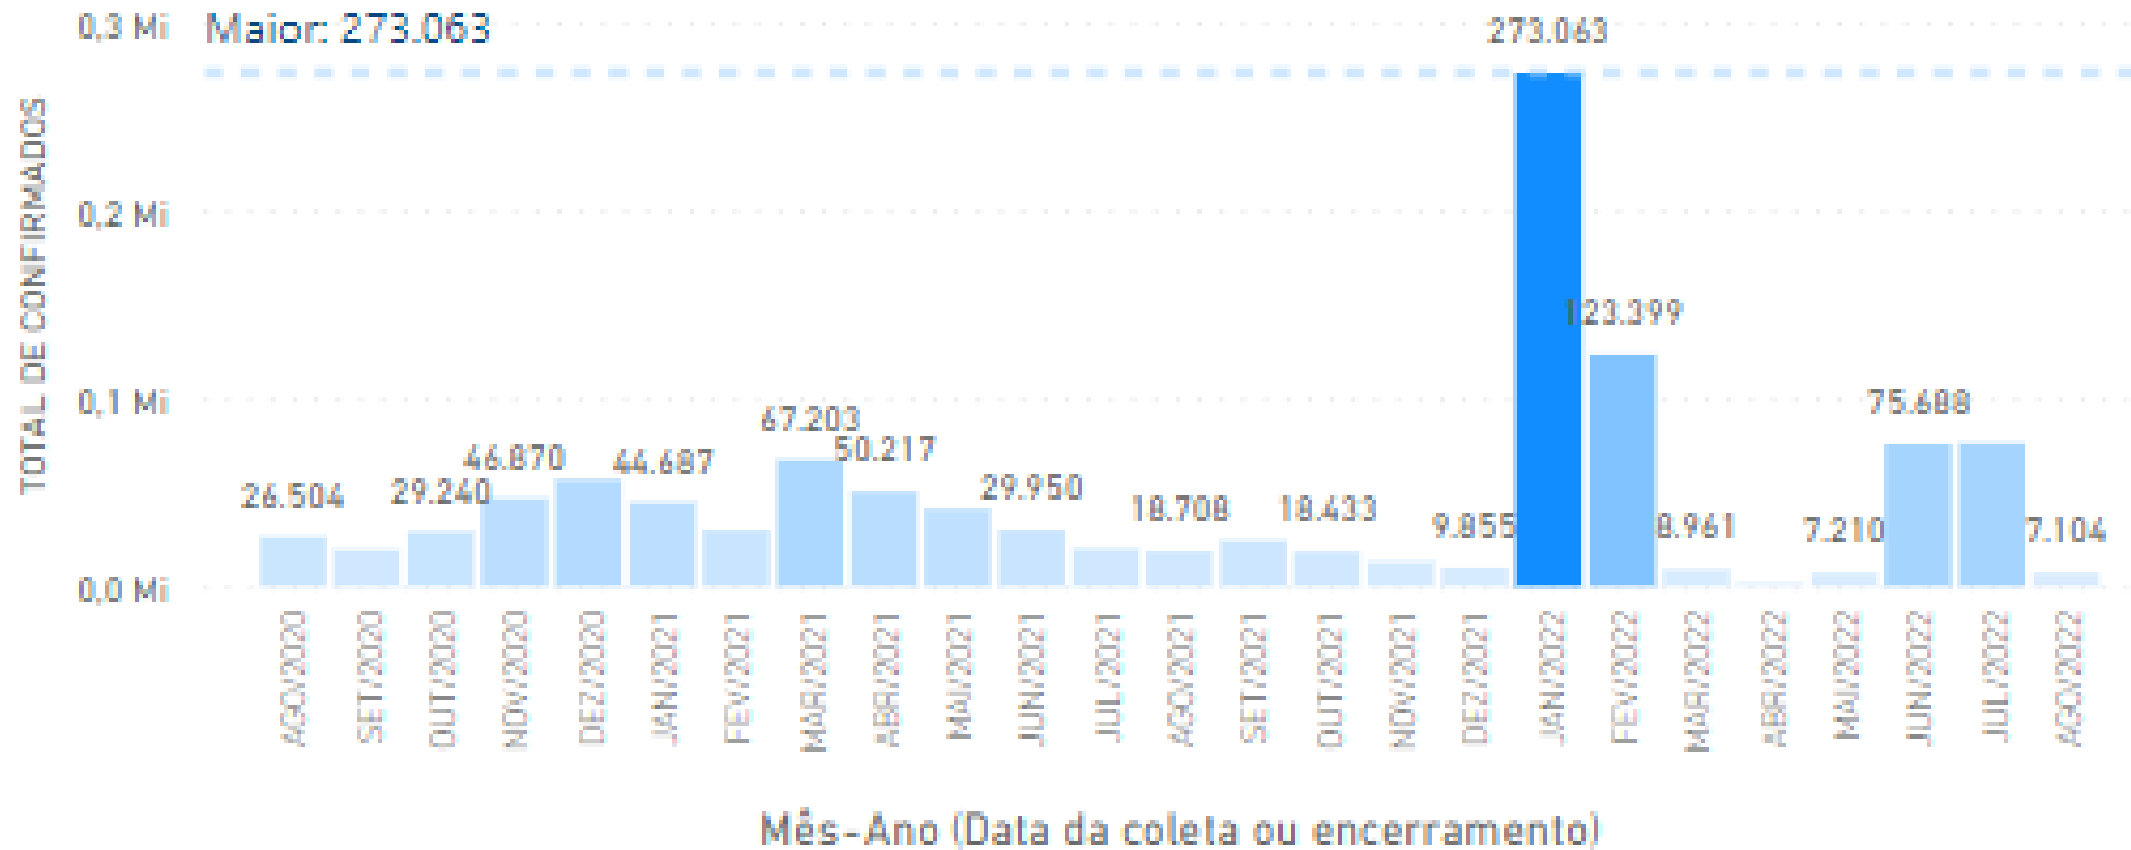

Núcleo Interinstitucional de Estudos Epidemiológicos (NIEE/IJSN)

Resenha:
Indicadores COVID-19

Instituto Jones
dos Santos Neves

GOVERNO DO ESTADO
DO ESPÍRITO SANTO
Secretaria de Saúde

26 de agosto de 2022

Casos Confirmados COVID-19 no ES: 26/08

Óbitos COVID-19 no ES: 26/08

Casos Confirmados COVID-19 no ES: 26/08

Óbitos COVID-19 no ES: 26/08

Casos Confirmados COVID-19 no ES: 26/08

Óbitos COVID-19 no ES: 26/08