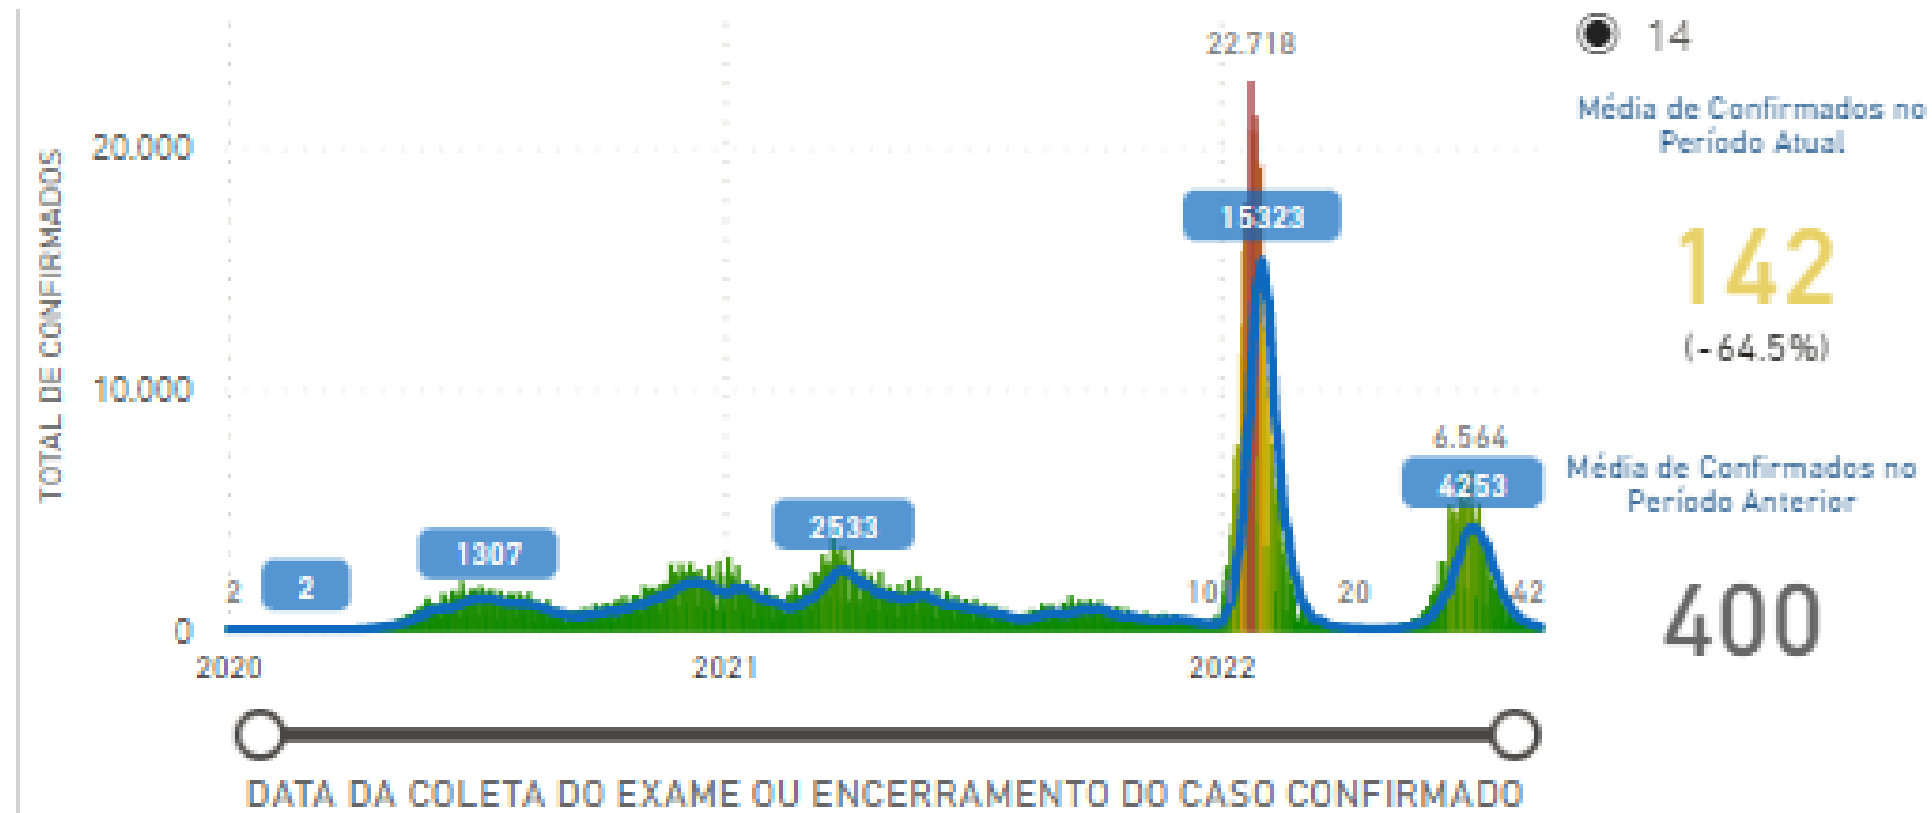

Casos Confirmados COVID-19 no ES: 26/08

Óbitos COVID-19 no ES: 26/08

Casos Confirmados COVID-19 no ES: 26/08

Óbitos COVID-19 no ES: 26/08

Casos Confirmados COVID-19 no ES: 26/08

Óbitos COVID-19 no ES: 26/08

Taxas de Transmissão

Rt - Espírito Santo

Taxas de Transmissão

Rt - Grande Vitória

Taxas de Transmissão

Rt - Interior