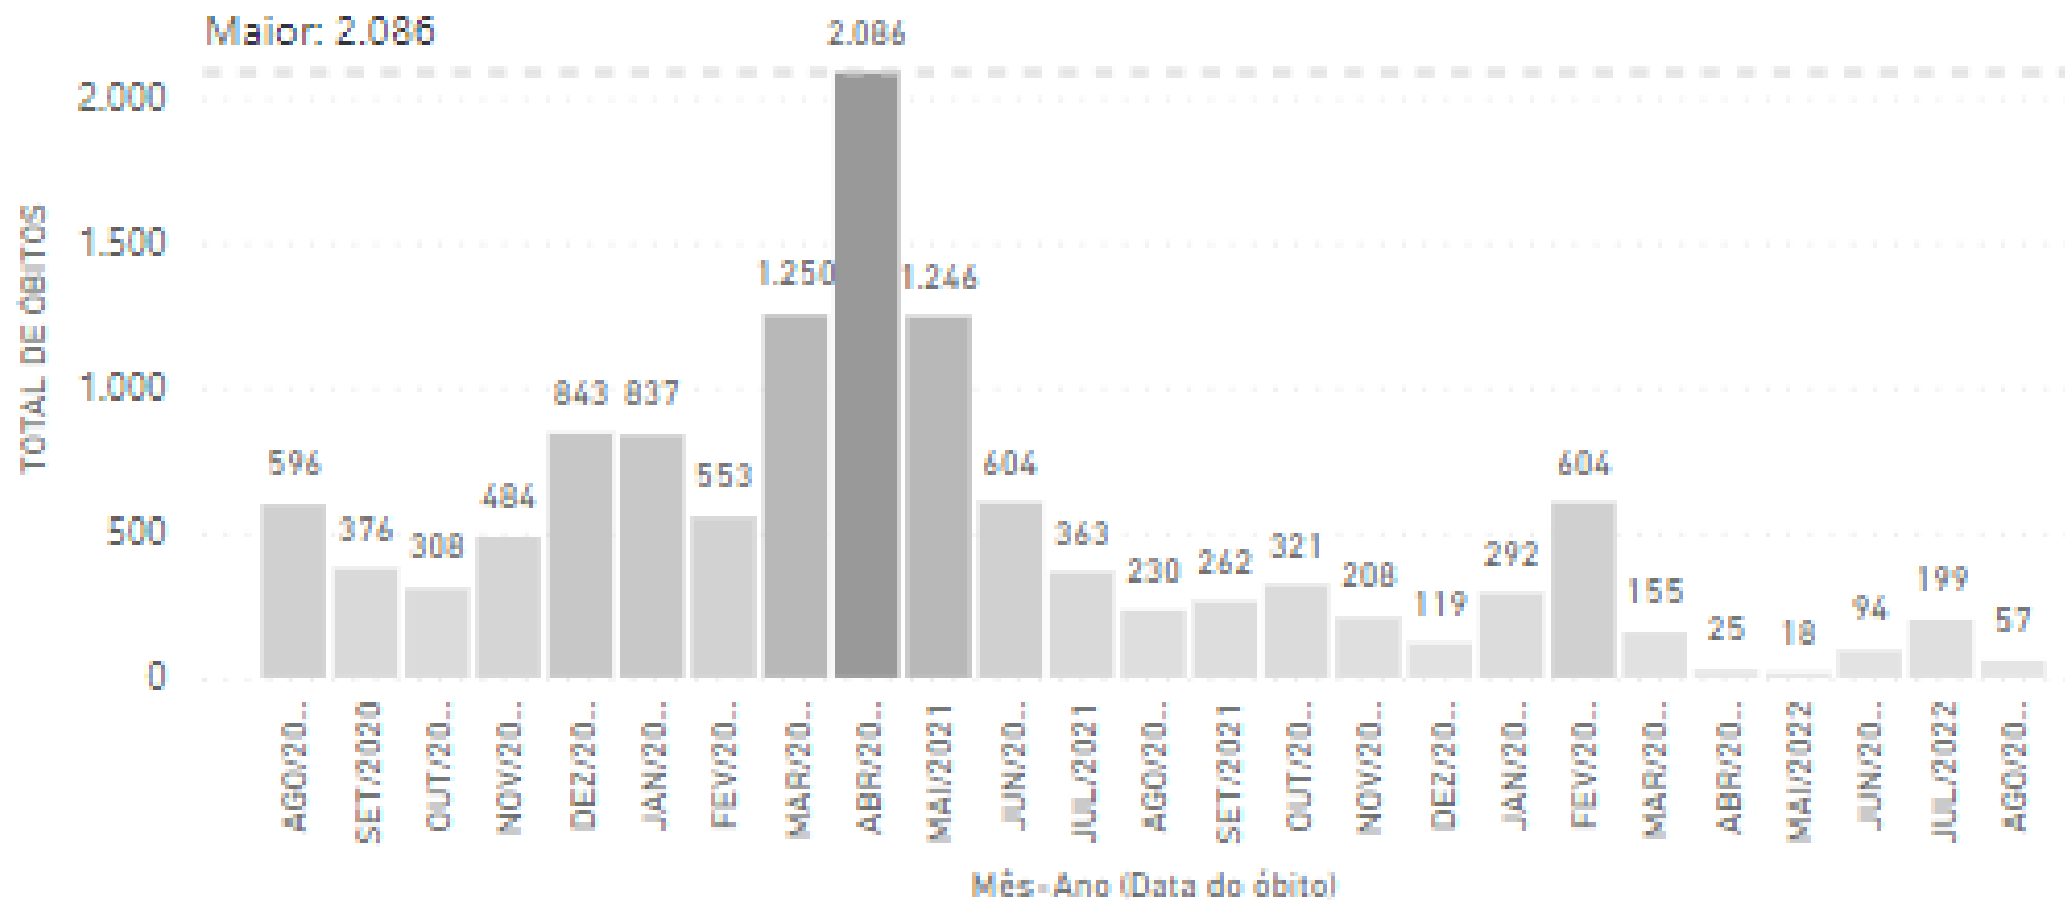

Núcleo Interinstitucional de Estudos Epidemiológicos (NIEE/IJSN)

Resenha:
Indicadores COVID-19

Instituto Jones
dos Santos Neves

GOVERNO DO ESTADO
DO ESPÍRITO SANTO
Secretaria de Saúde

26 de agosto de 2022

Casos Confirmados COVID-19 no ES: 26/08

Óbitos COVID-19 no ES: 26/08

Casos Confirmados COVID-19 no ES: 26/08

Óbitos COVID-19 no ES: 26/08

Casos Confirmados COVID-19 no ES: 26/08

Óbitos COVID-19 no ES: 26/08

Taxas de Transmissão

Rt - Espírito Santo

Taxas de Transmissão

Rt - Grande Vitória

Taxas de Transmissão

Rt - Interior