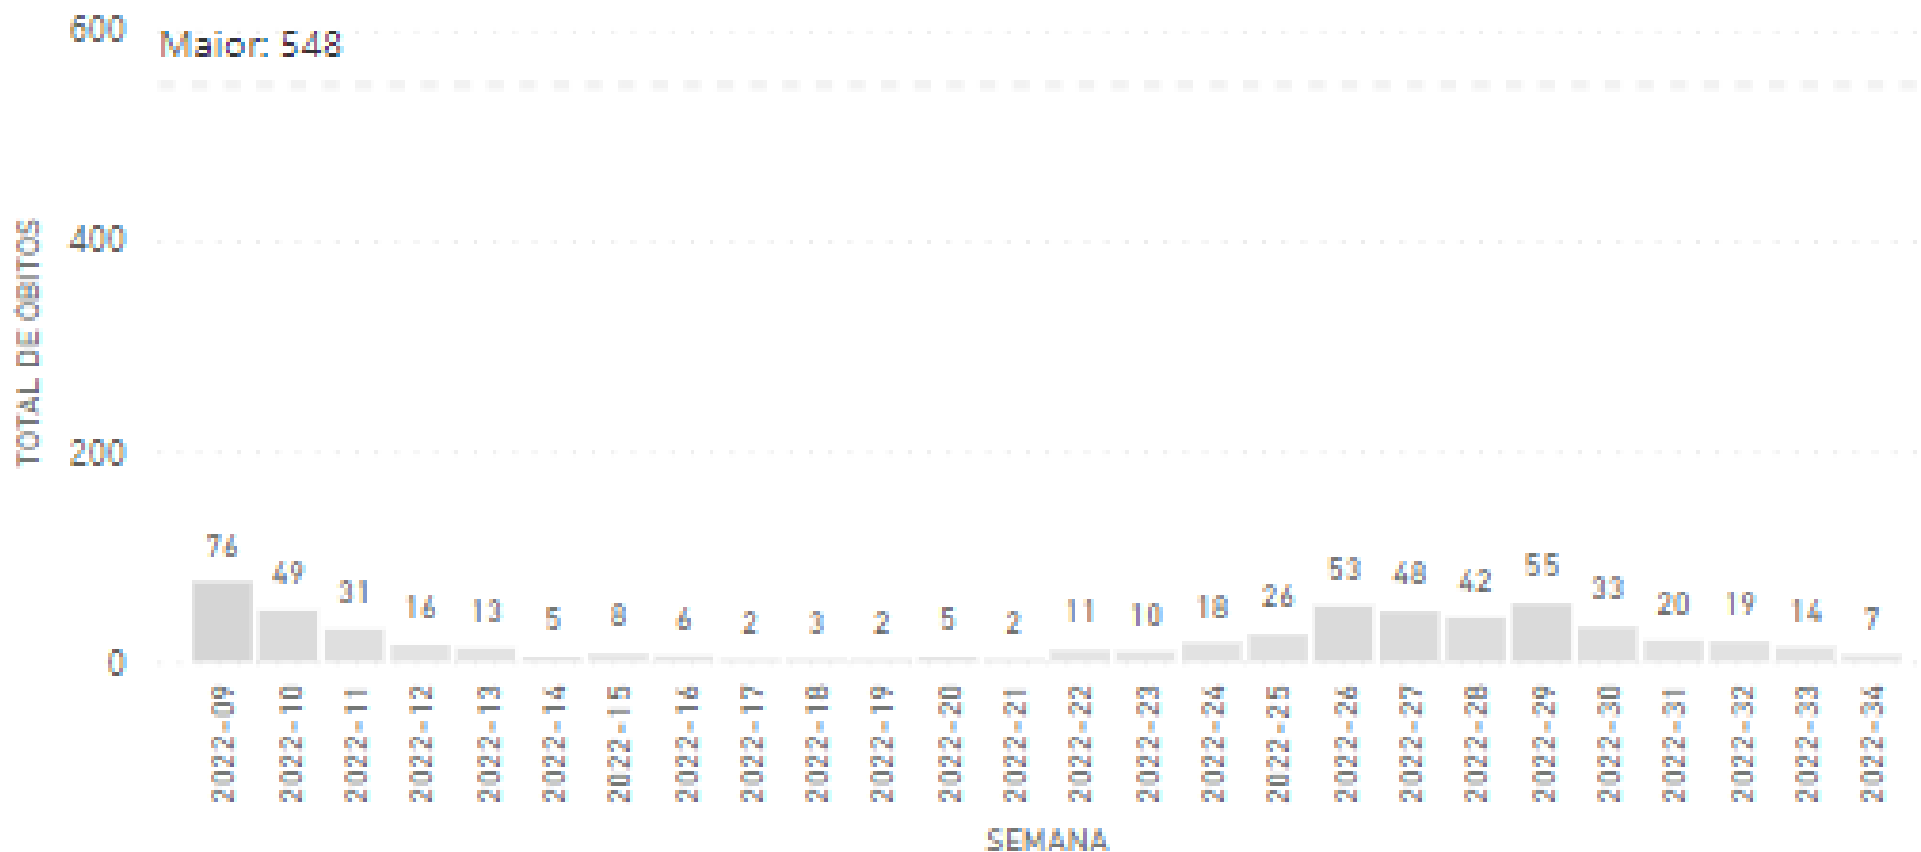

Casos Confirmados COVID-19 no ES: 26/08

Óbitos COVID-19 no ES: 26/08

Casos Confirmados COVID-19 no ES: 26/08

Óbitos COVID-19 no ES: 26/08

Casos Confirmados COVID-19 no ES: 26/08

Óbitos COVID-19 no ES: 26/08

Taxas de Transmissão

Rt - Espírito Santo

Taxas de Transmissão

Rt - Grande Vitória

Taxas de Transmissão

Rt - Interior