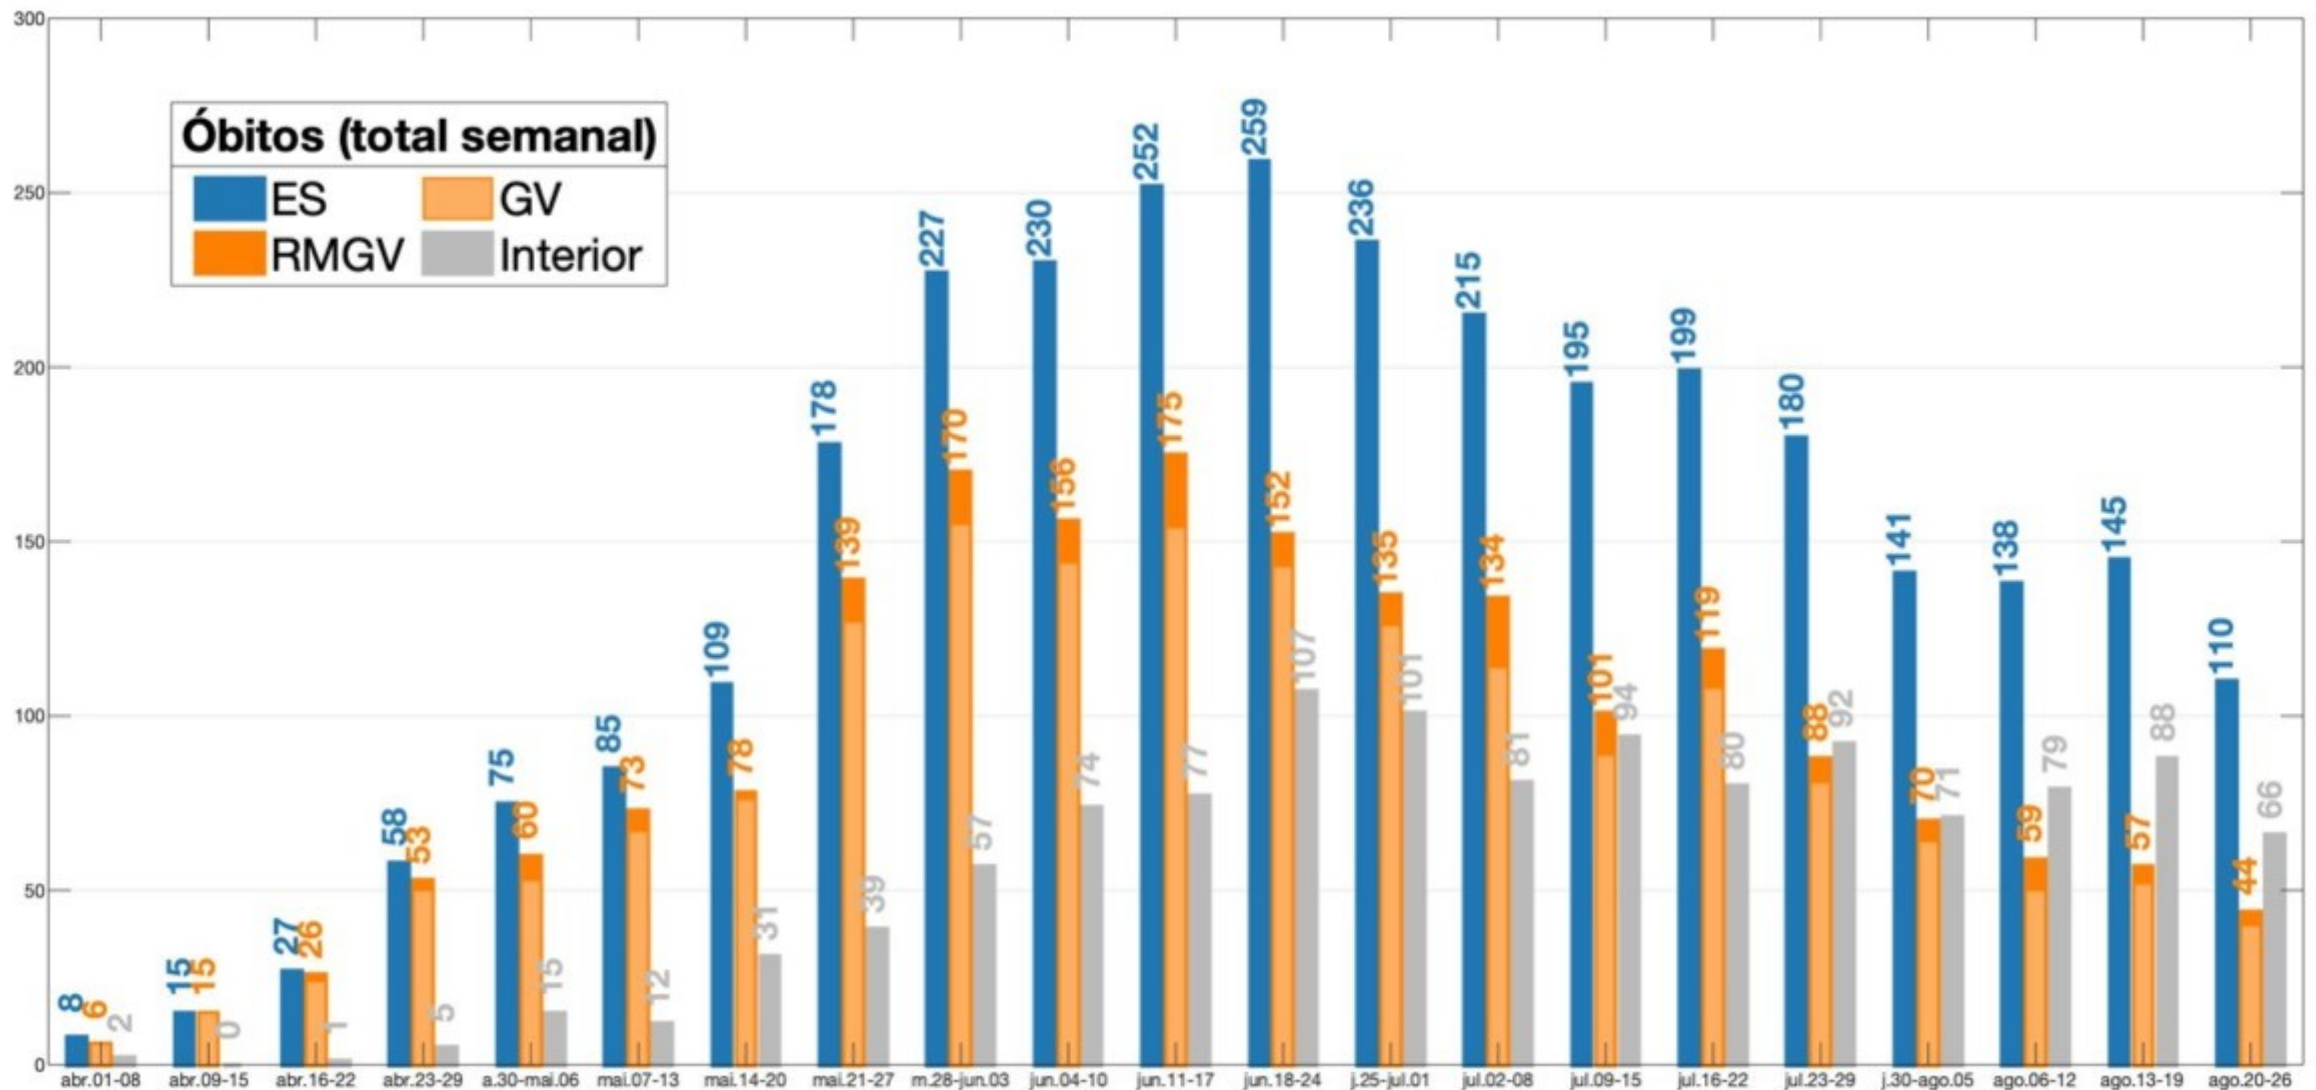

Projeção da óbitos COVID-19 ES até 05/09

Taxas de Transmissão

Taxas de Transmissão

Taxas de Transmissão

Análises de tendências

Análises de tendências

Percentual de óbitos na RMGV e interior (%)

Análises de tendências