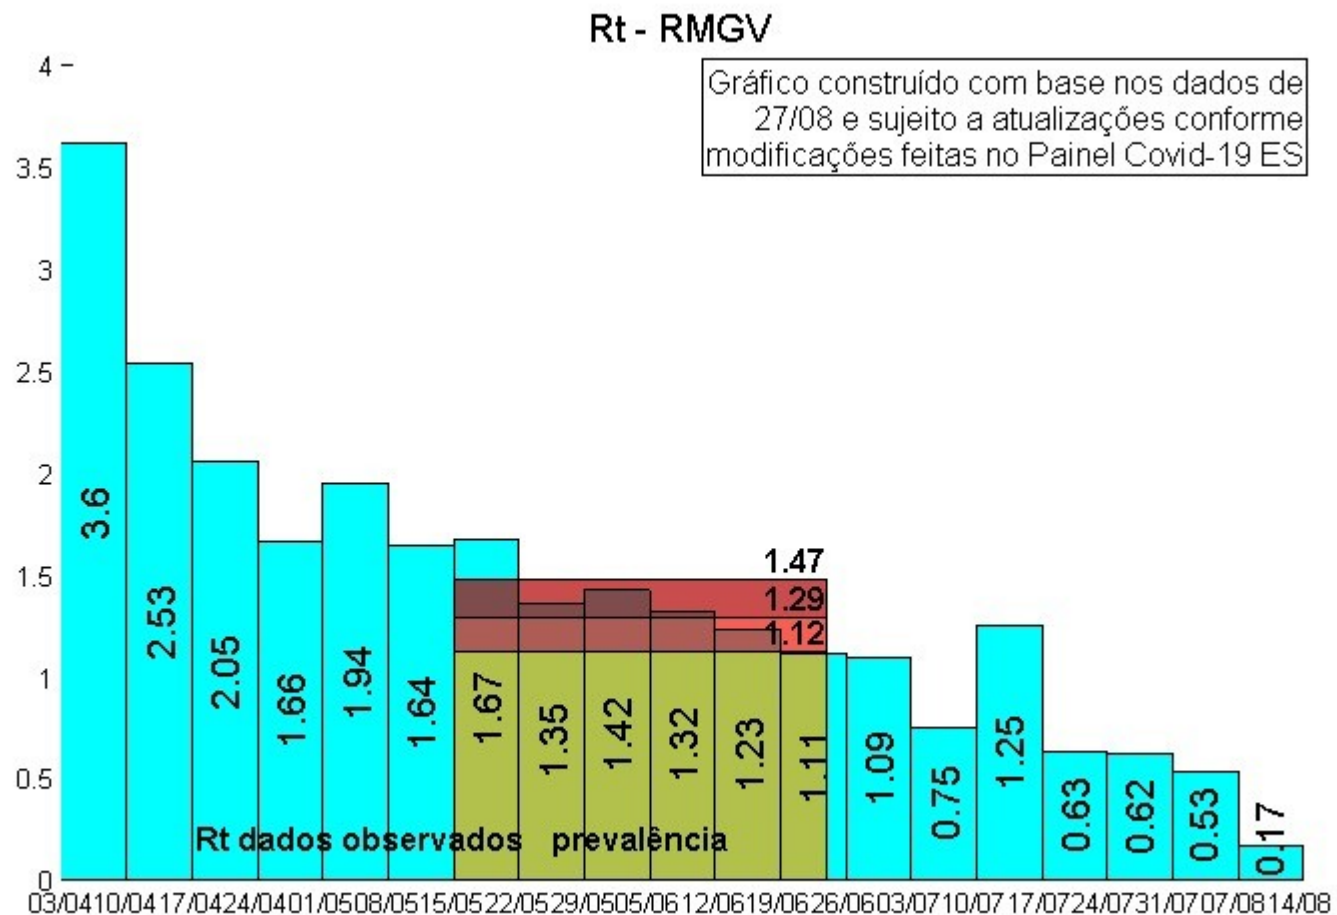

Núcleo Interinstitucional de Estudos Epidemiológicos (NIEE/IJSN)

Resenha: indicadores COVID-19

28 de agosto 2020

Projeção dos casos COVID-19 Espírito Santo até 12/09

Projeção da óbitos COVID-19 ES até 12/09

Projeção da óbitos COVID-19 ES até 05/09

Taxas de Transmissão

Taxas de Transmissão

Taxas de Transmissão

Análises de tendências

Análises de tendências

Percentual de óbitos na RMGV e interior (%)

Análises de tendências