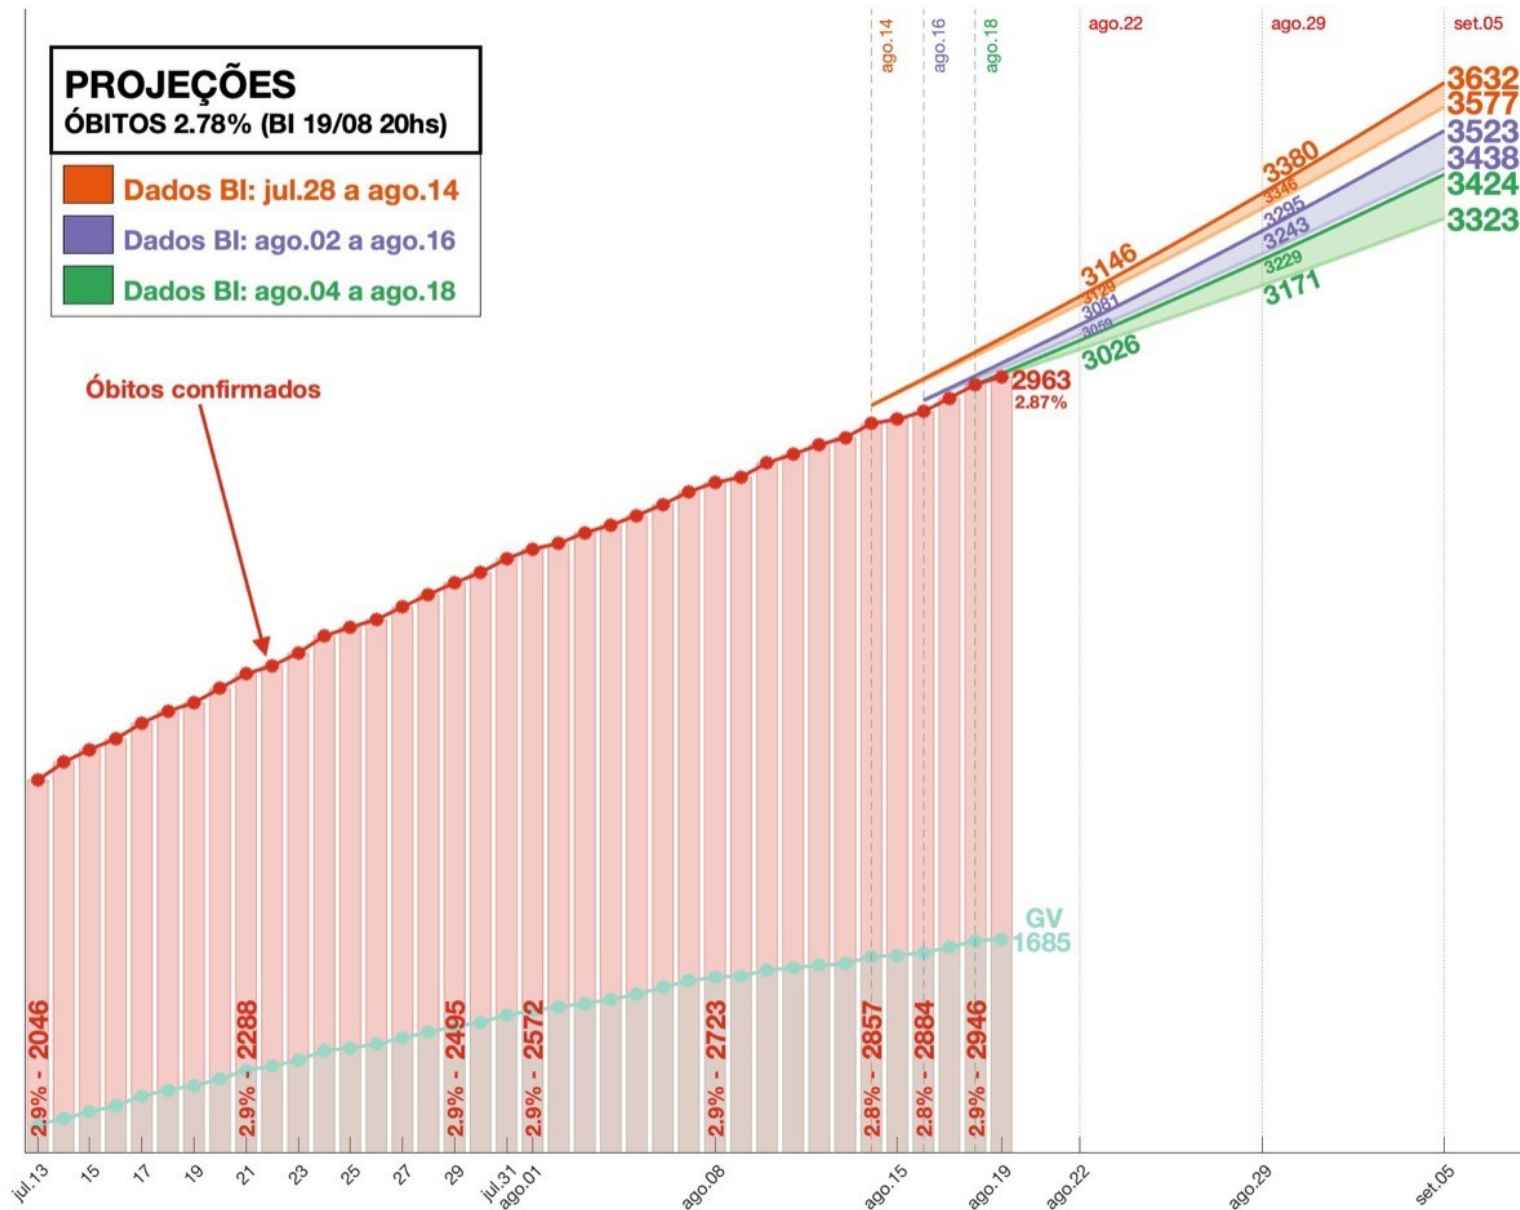

Núcleo Interinstitucional de Estudos Epidemiológicos (NIEE/IJSN)

Resenha: indicadores COVID-19

28 de agosto 2020

Projeção dos casos COVID-19 Espírito Santo até 12/09

Projeção da óbitos COVID-19 ES até 12/09

Projeção da óbitos COVID-19 ES até 05/09

Taxas de Transmissão

Taxas de Transmissão

Taxas de Transmissão

Análises de tendências

Análises de tendências

Percentual de óbitos na RMGV e interior (%)

Análises de tendências