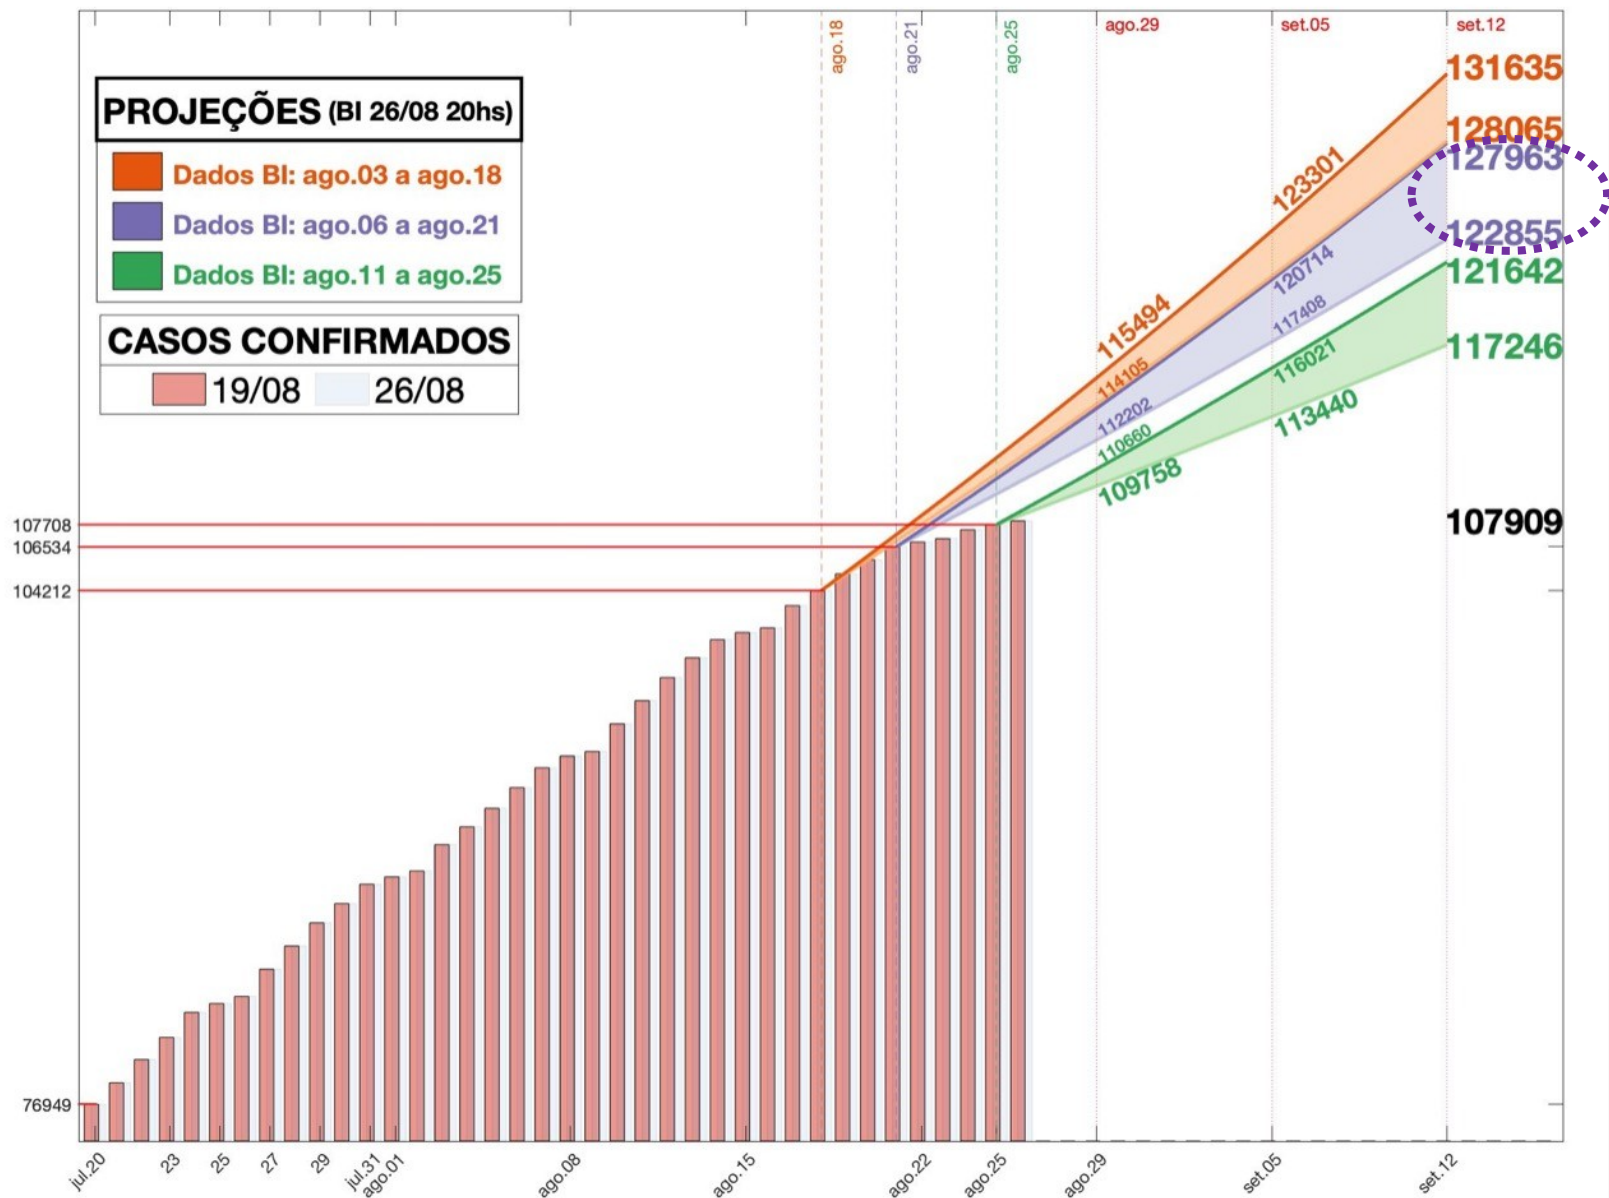

Núcleo Interinstitucional de Estudos Epidemiológicos (NIEE/IJSN)

Resenha: indicadores COVID-19

28 de agosto 2020

Projeção dos casos COVID-19 Espírito Santo até 12/09

Projeção da óbitos COVID-19 ES até 12/09

Projeção da óbitos COVID-19 ES até 05/09

Taxas de Transmissão

Taxas de Transmissão

Taxas de Transmissão

Análises de tendências

Análises de tendências

Percentual de óbitos na RMGV e interior (%)

Análises de tendências