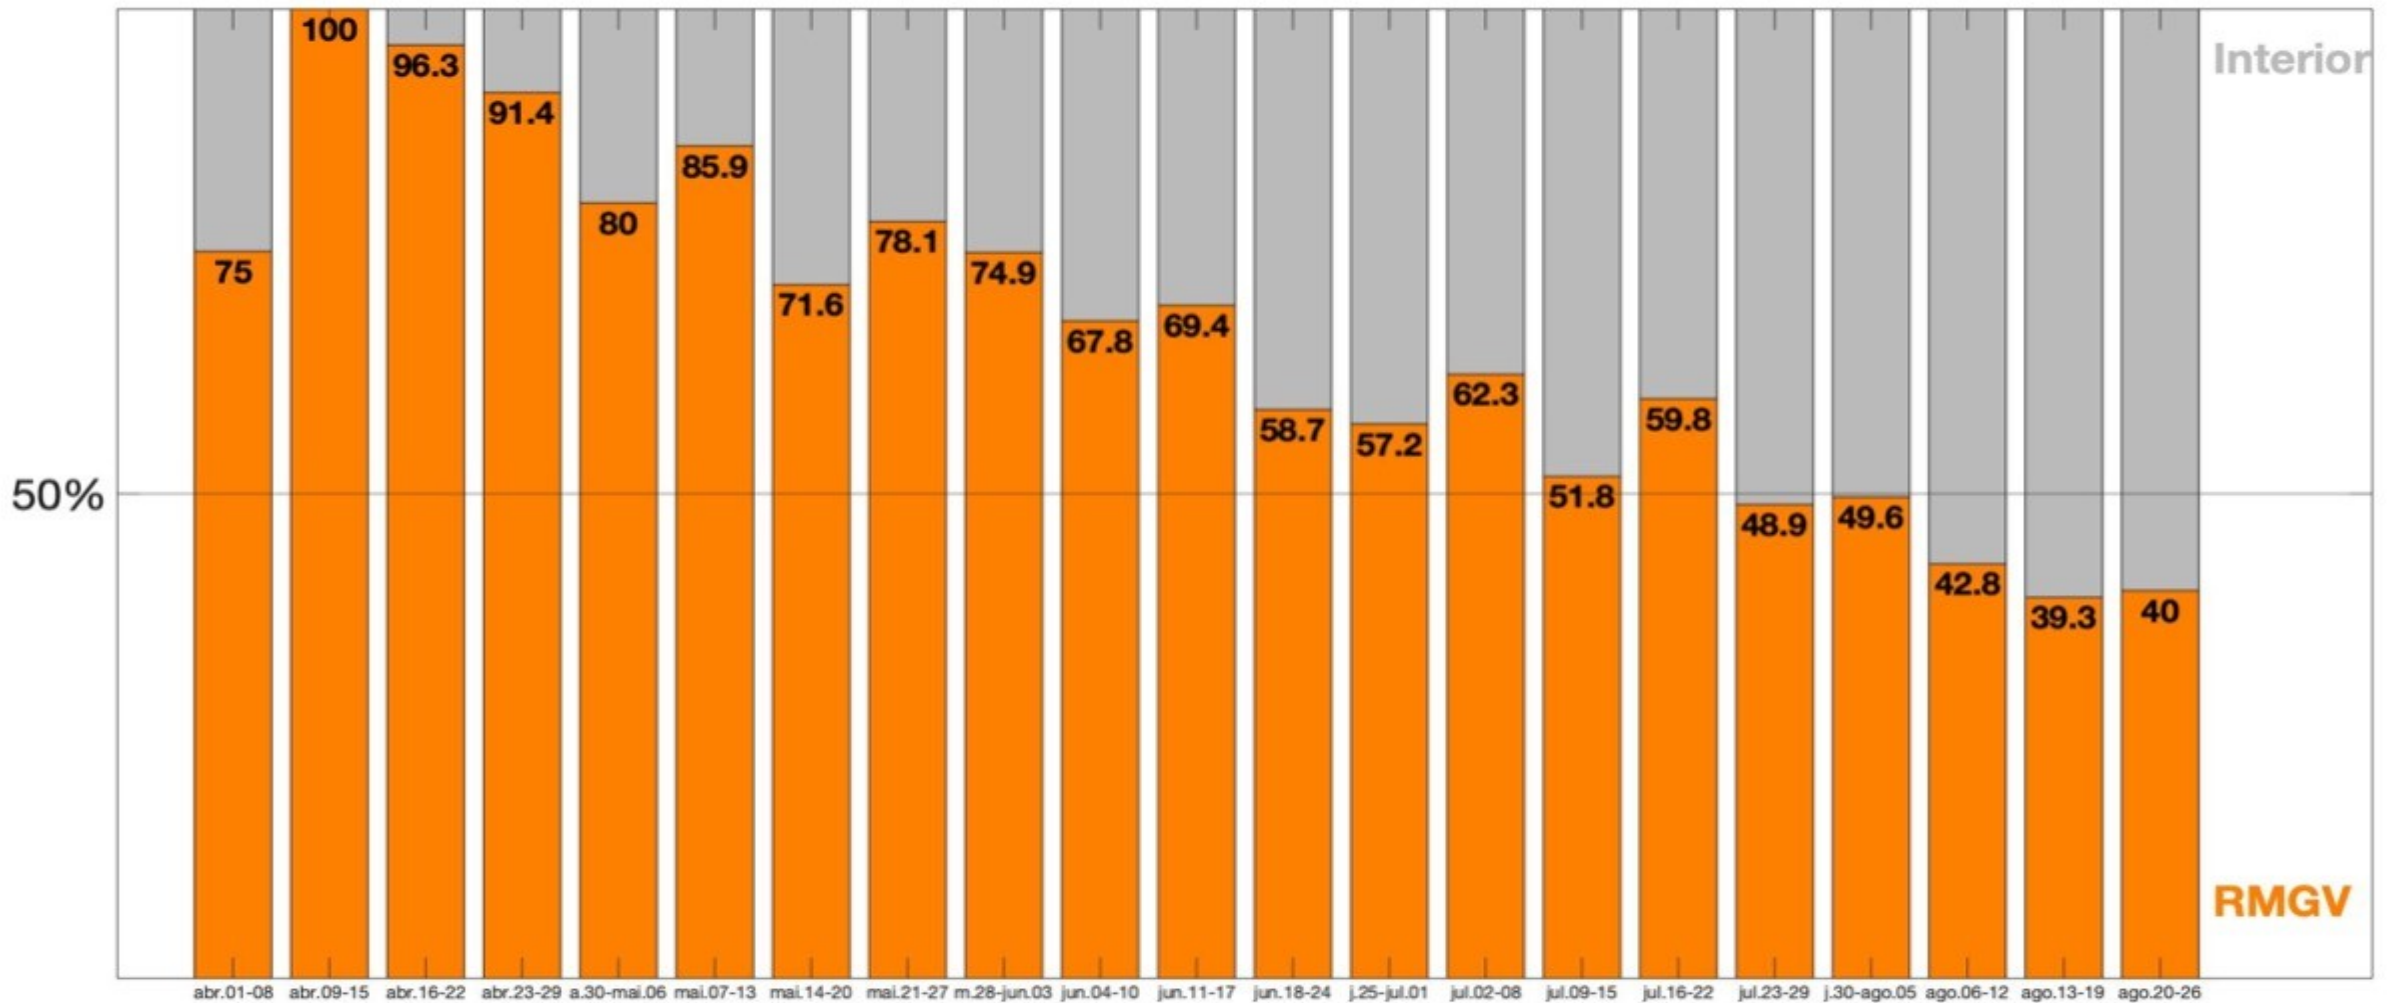

Projeção da óbitos COVID-19 ES até 05/09

Taxas de Transmissão

Taxas de Transmissão

Taxas de Transmissão

Análises de tendências

Análises de tendências

Percentual de óbitos na RMGV e interior (%)

Análises de tendências