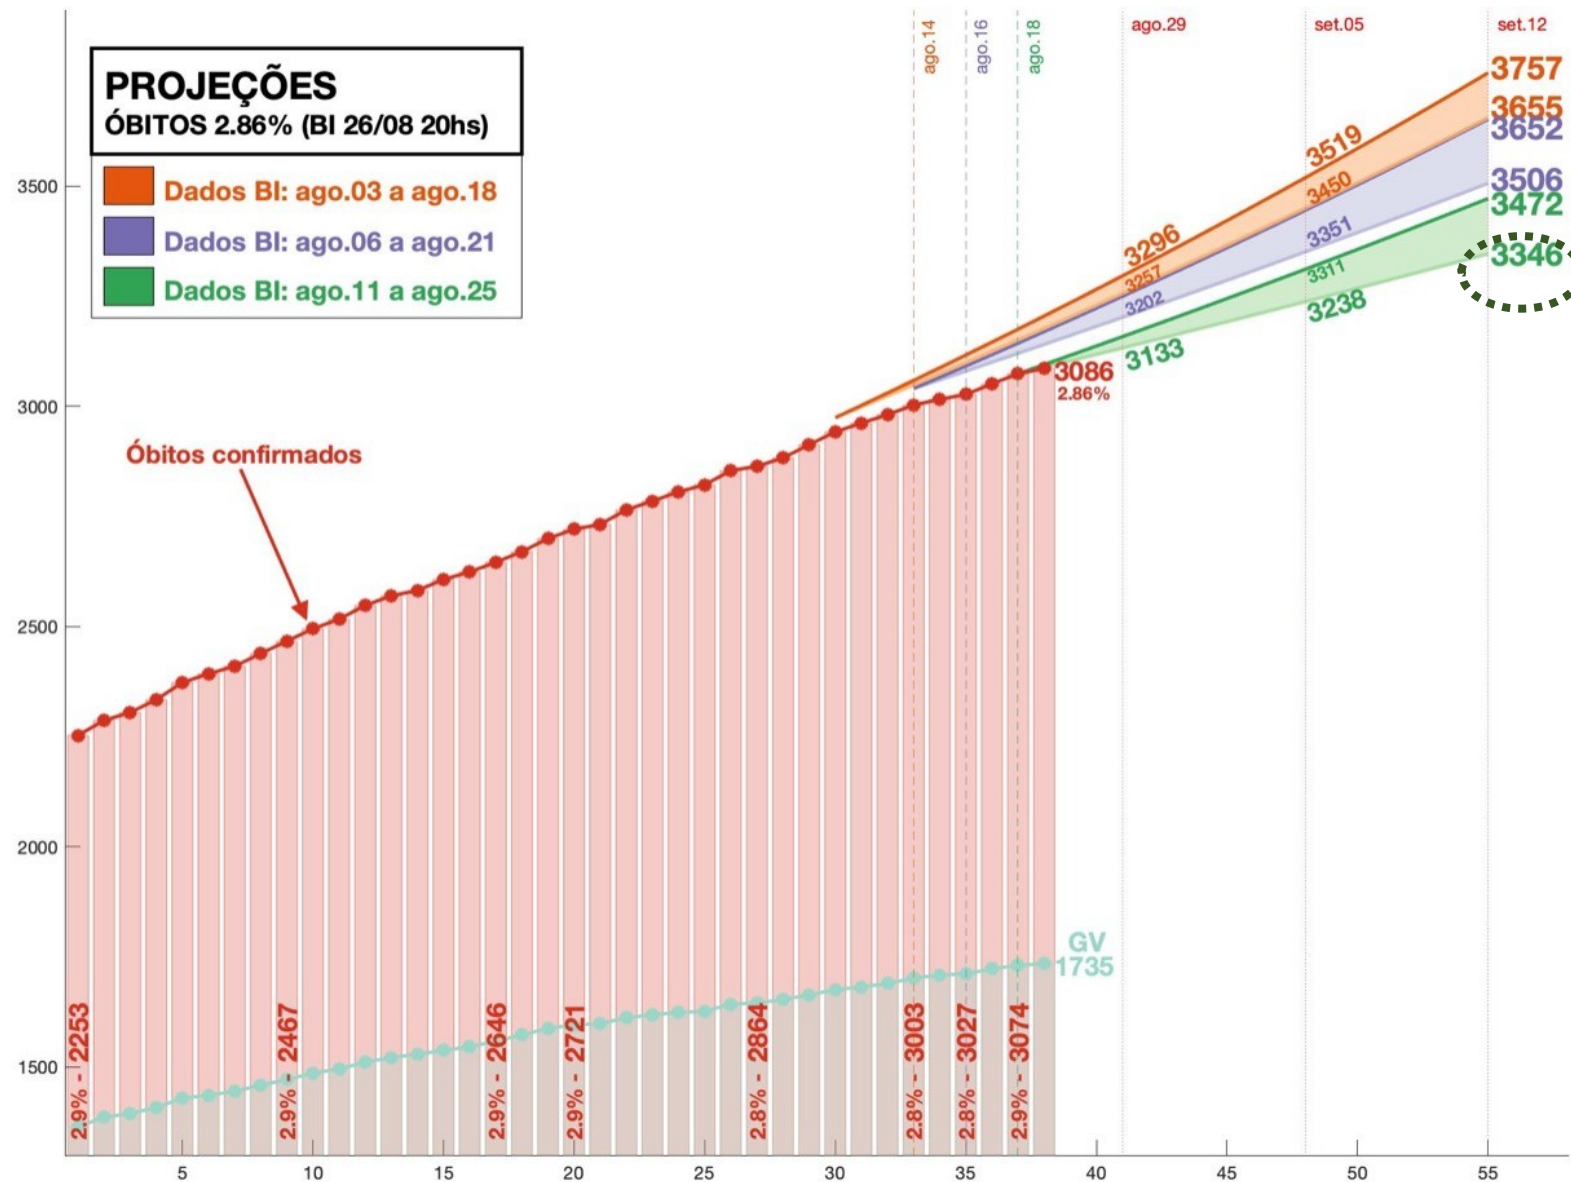

Núcleo Interinstitucional de Estudos Epidemiológicos (NIEE/IJSN)

Resenha: indicadores COVID-19

28 de agosto 2020

Projeção dos casos COVID-19 Espírito Santo até 12/09

Projeção da óbitos COVID-19 ES até 12/09

Projeção da óbitos COVID-19 ES até 05/09

Taxas de Transmissão

Taxas de Transmissão

Taxas de Transmissão

Análises de tendências

Análises de tendências

Percentual de óbitos na RMGV e interior (%)

Análises de tendências