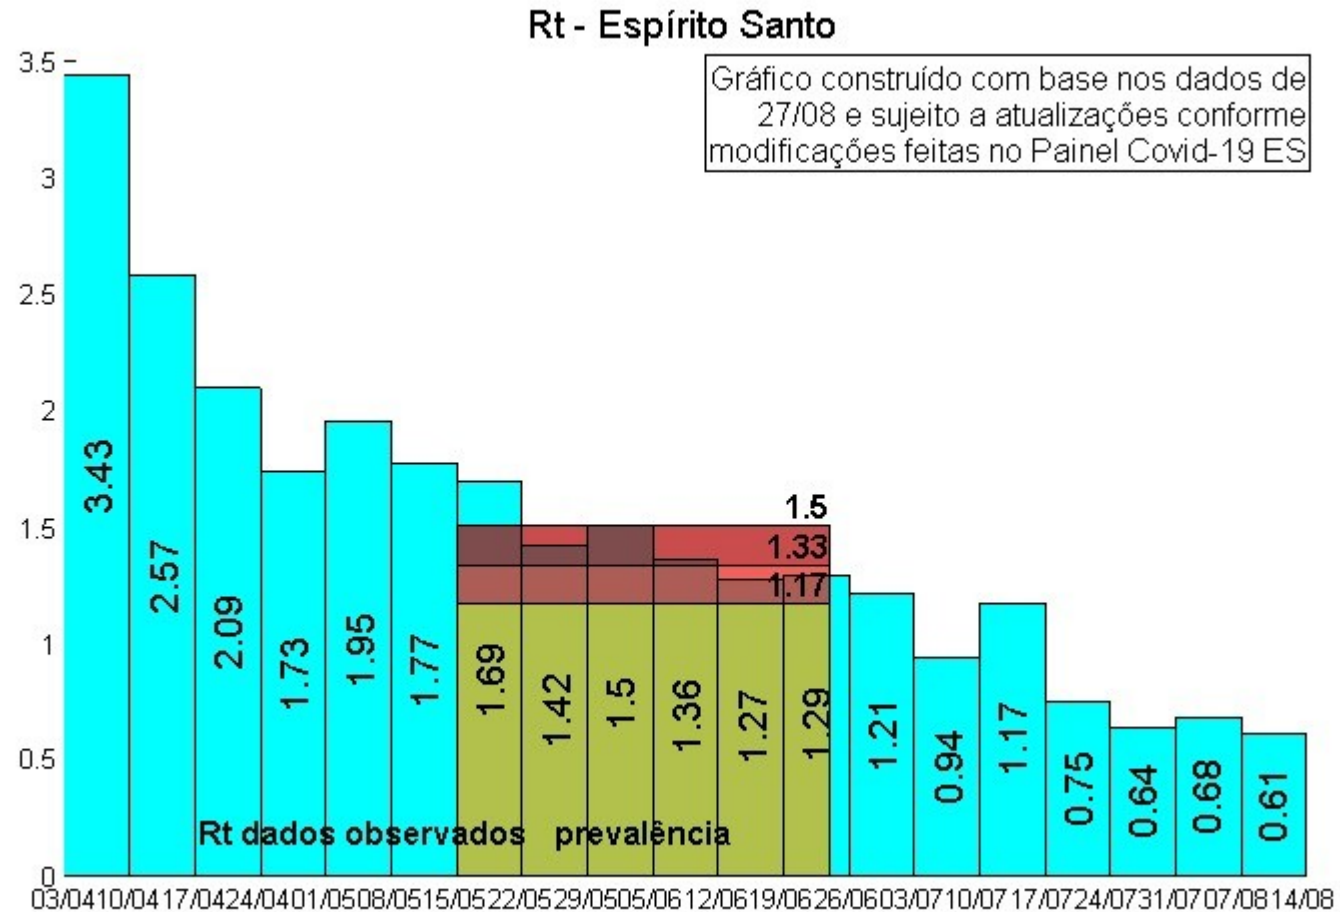

Núcleo Interinstitucional de Estudos Epidemiológicos (NIEE/IJSN)

Resenha: indicadores COVID-19

28 de agosto 2020

Projeção dos casos COVID-19 Espírito Santo até 12/09

Projeção da óbitos COVID-19 ES até 12/09

Projeção da óbitos COVID-19 ES até 05/09

Taxas de Transmissão

Taxas de Transmissão

Taxas de Transmissão

Análises de tendências

Análises de tendências

Percentual de óbitos na RMGV e interior (%)

Análises de tendências