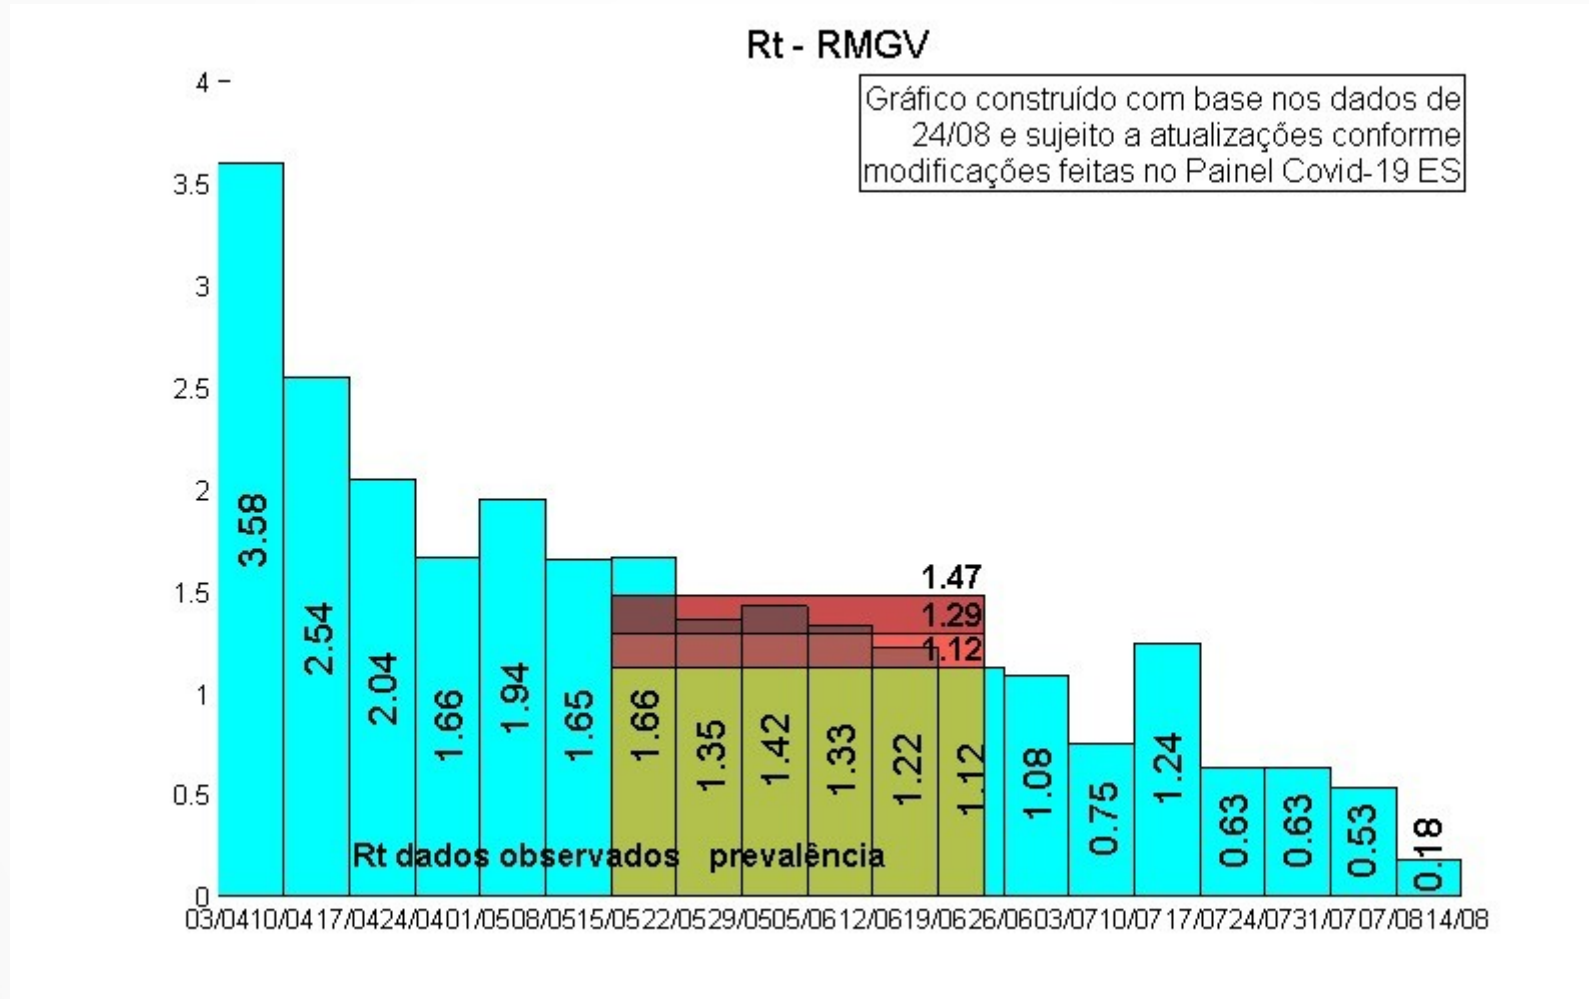

Núcleo Interinstitucional de Estudos Epidemiológicos (NIEE/IJSN)

Resenha: indicadores COVID-19

24 de agosto 2020

Projeção dos casos COVID-19 Espírito Santo até 05/09

Projeção da óbitos COVID-19 ES até 05/09

Taxas de Transmissão

Taxas de Transmissão

Taxas de Transmissão

Análises de tendências

Análises de tendências

Análises de tendências