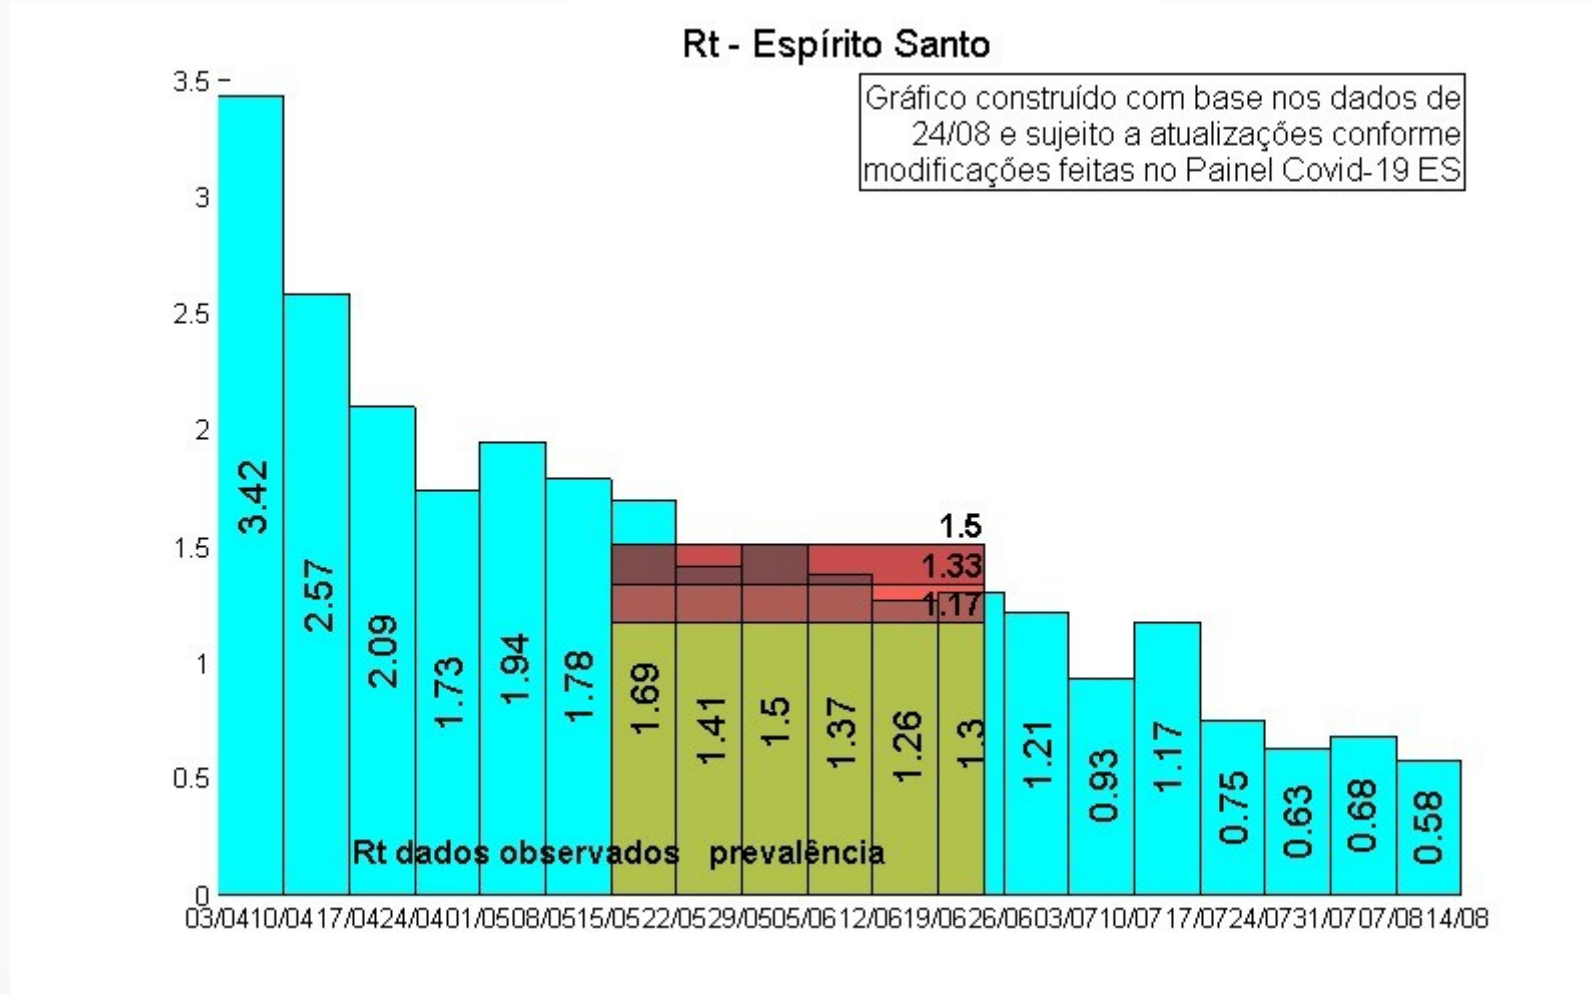

Taxas de Transmissão