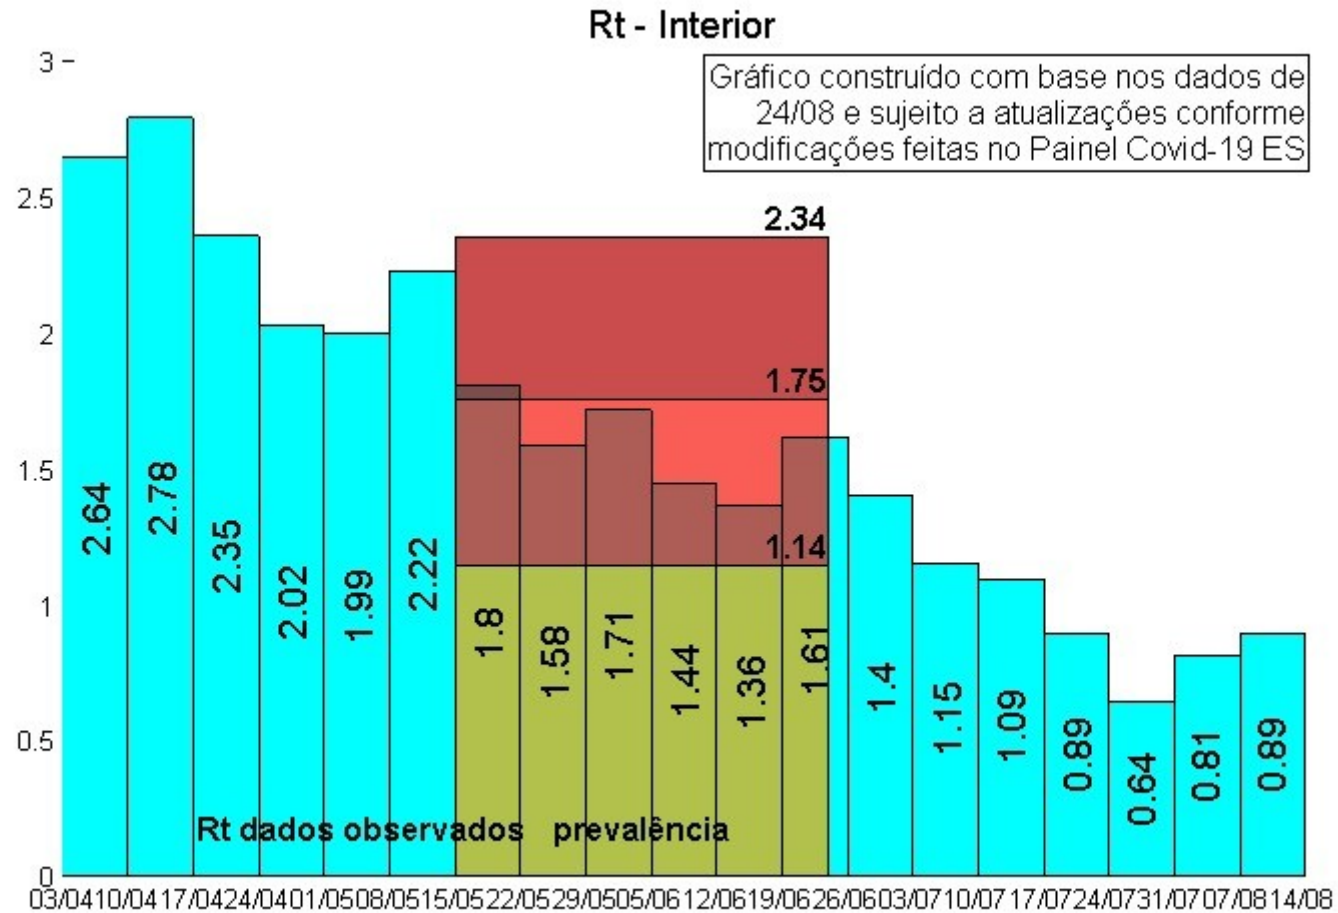

Taxas de Transmissão