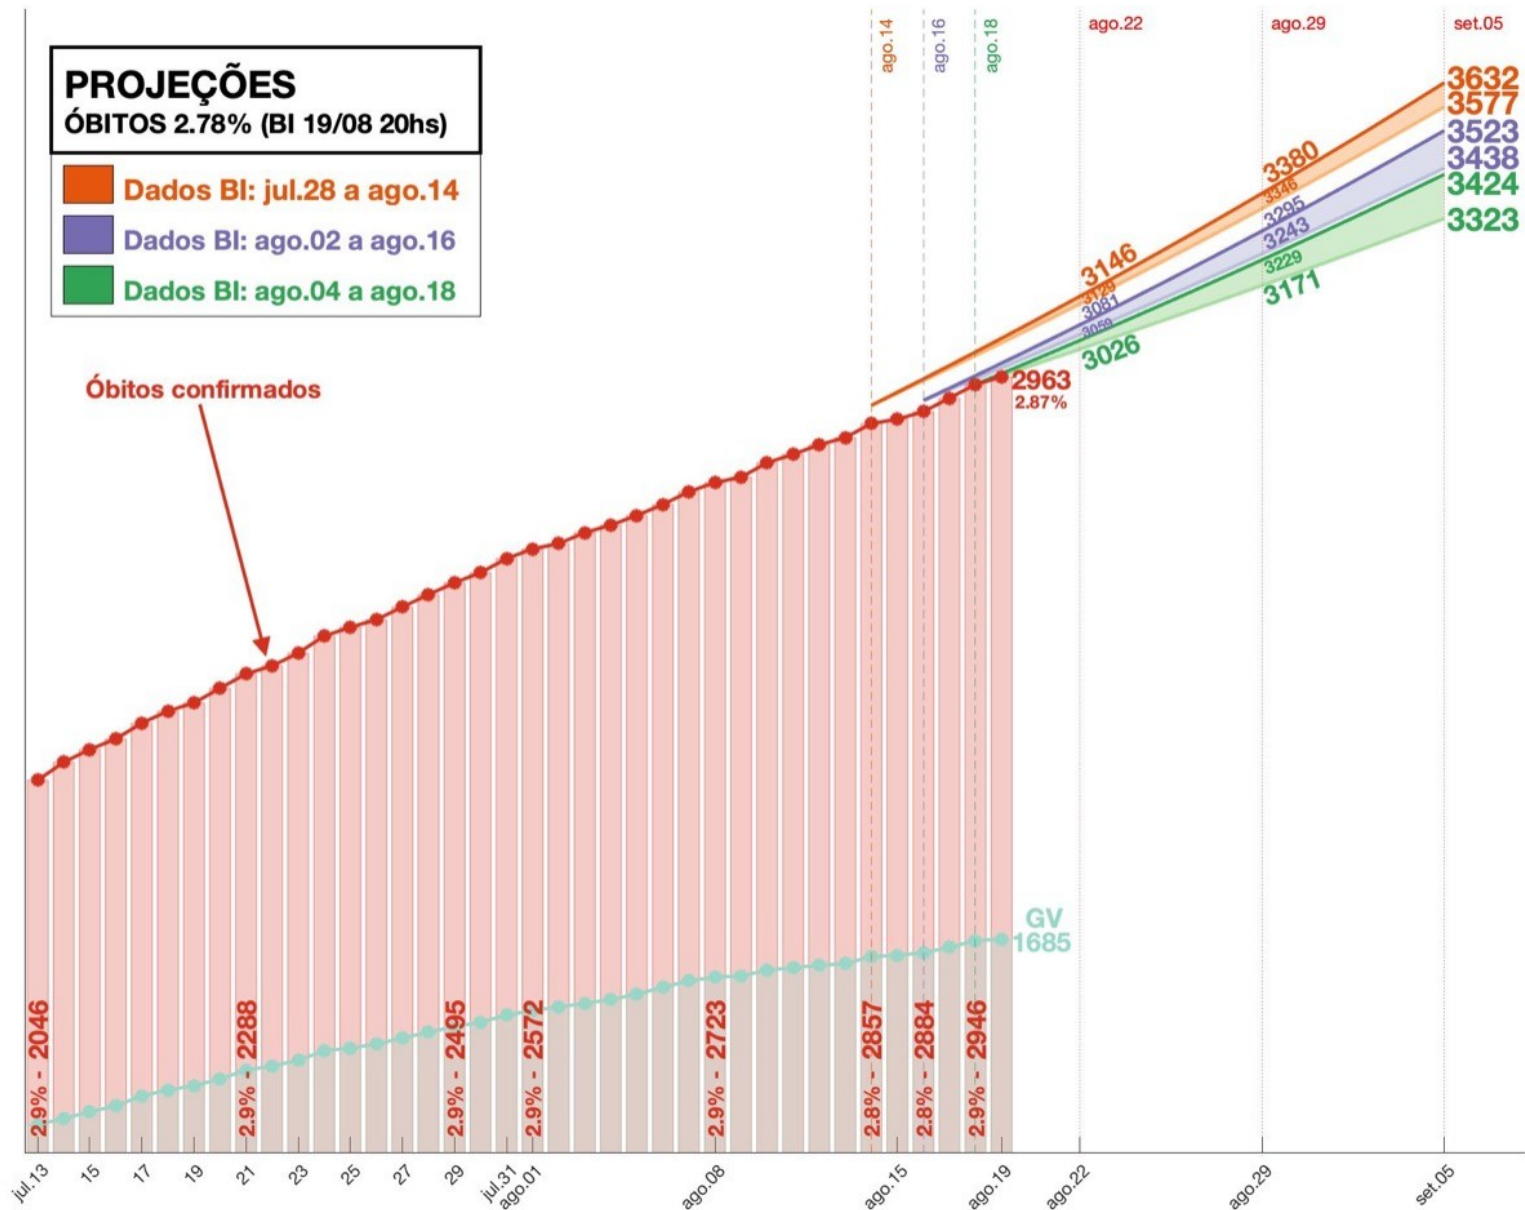

Núcleo Interinstitucional de Estudos Epidemiológicos (NIEE/IJSN)

Resenha: indicadores COVID-19

24 de agosto 2020

Projeção dos casos COVID-19 Espírito Santo até 05/09

Projeção da óbitos COVID-19 ES até 05/09

Taxas de Transmissão

Taxas de Transmissão

Taxas de Transmissão

Análises de tendências

Análises de tendências

Análises de tendências