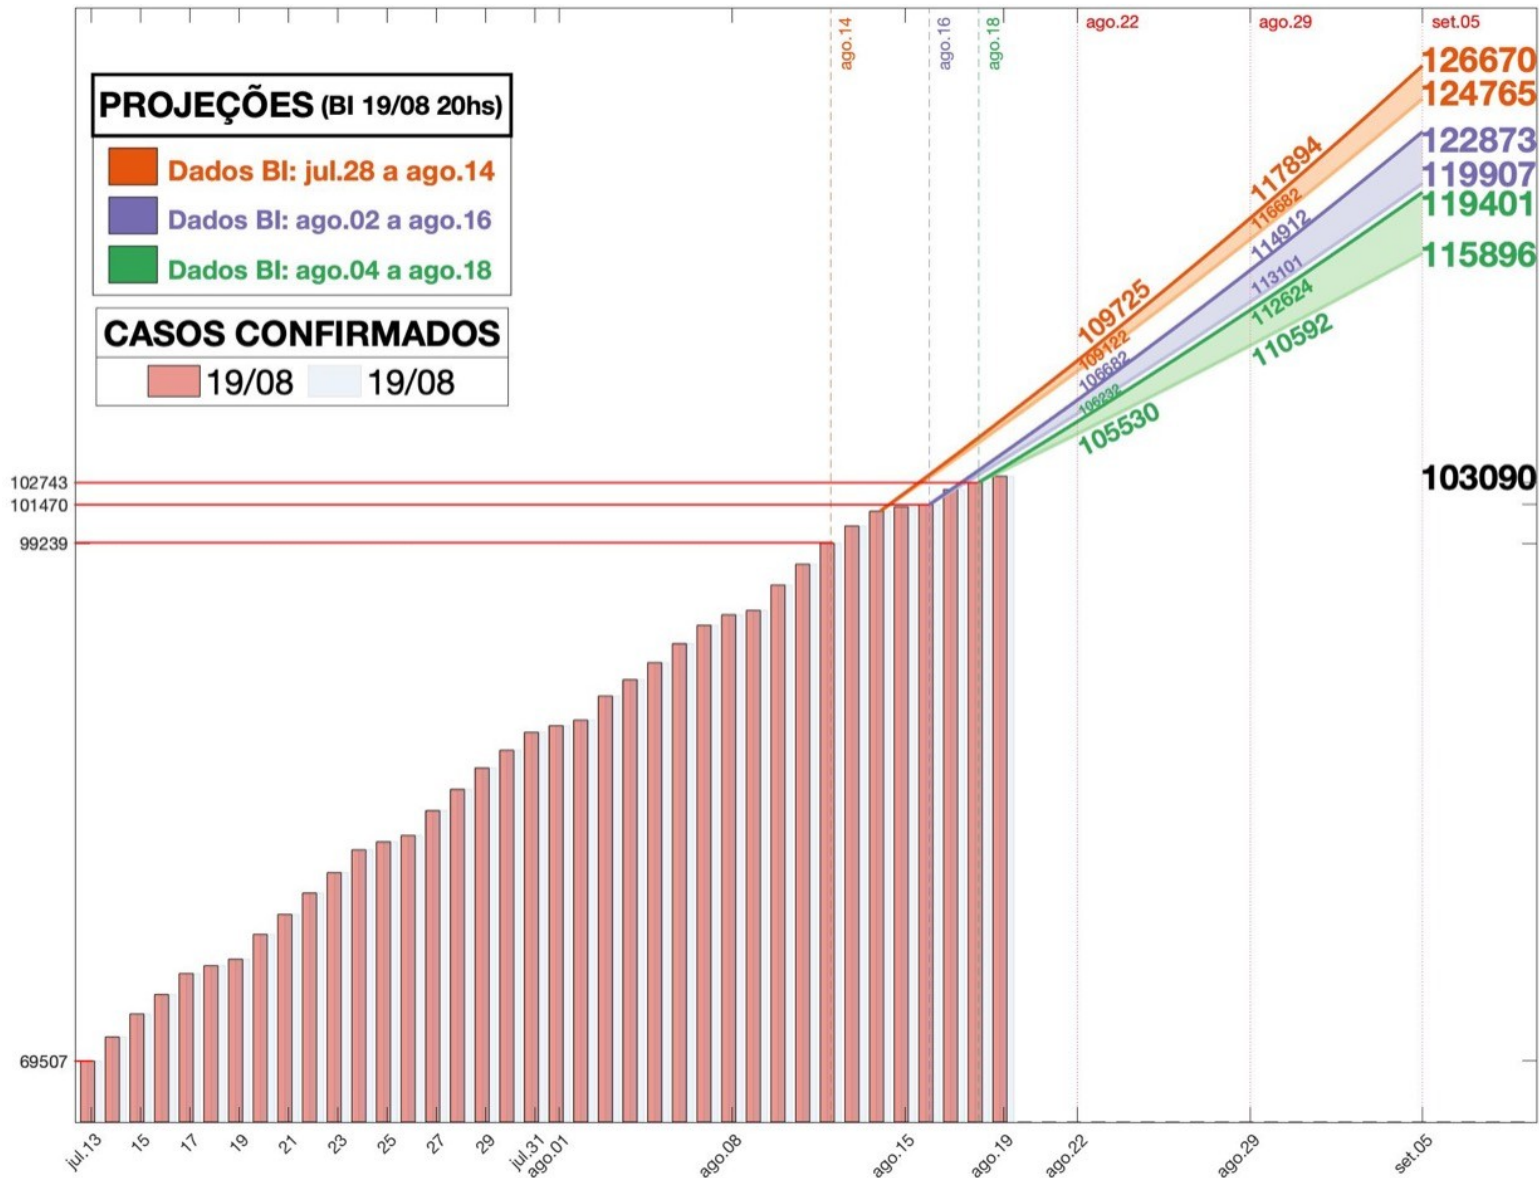

Núcleo Interinstitucional de Estudos Epidemiológicos (NIEE/IJSN)

Resenha: indicadores COVID-19

24 de agosto 2020

Projeção dos casos COVID-19 Espírito Santo até 05/09

Projeção da óbitos COVID-19 ES até 05/09

Taxas de Transmissão

Taxas de Transmissão

Taxas de Transmissão

Análises de tendências

Análises de tendências

Análises de tendências