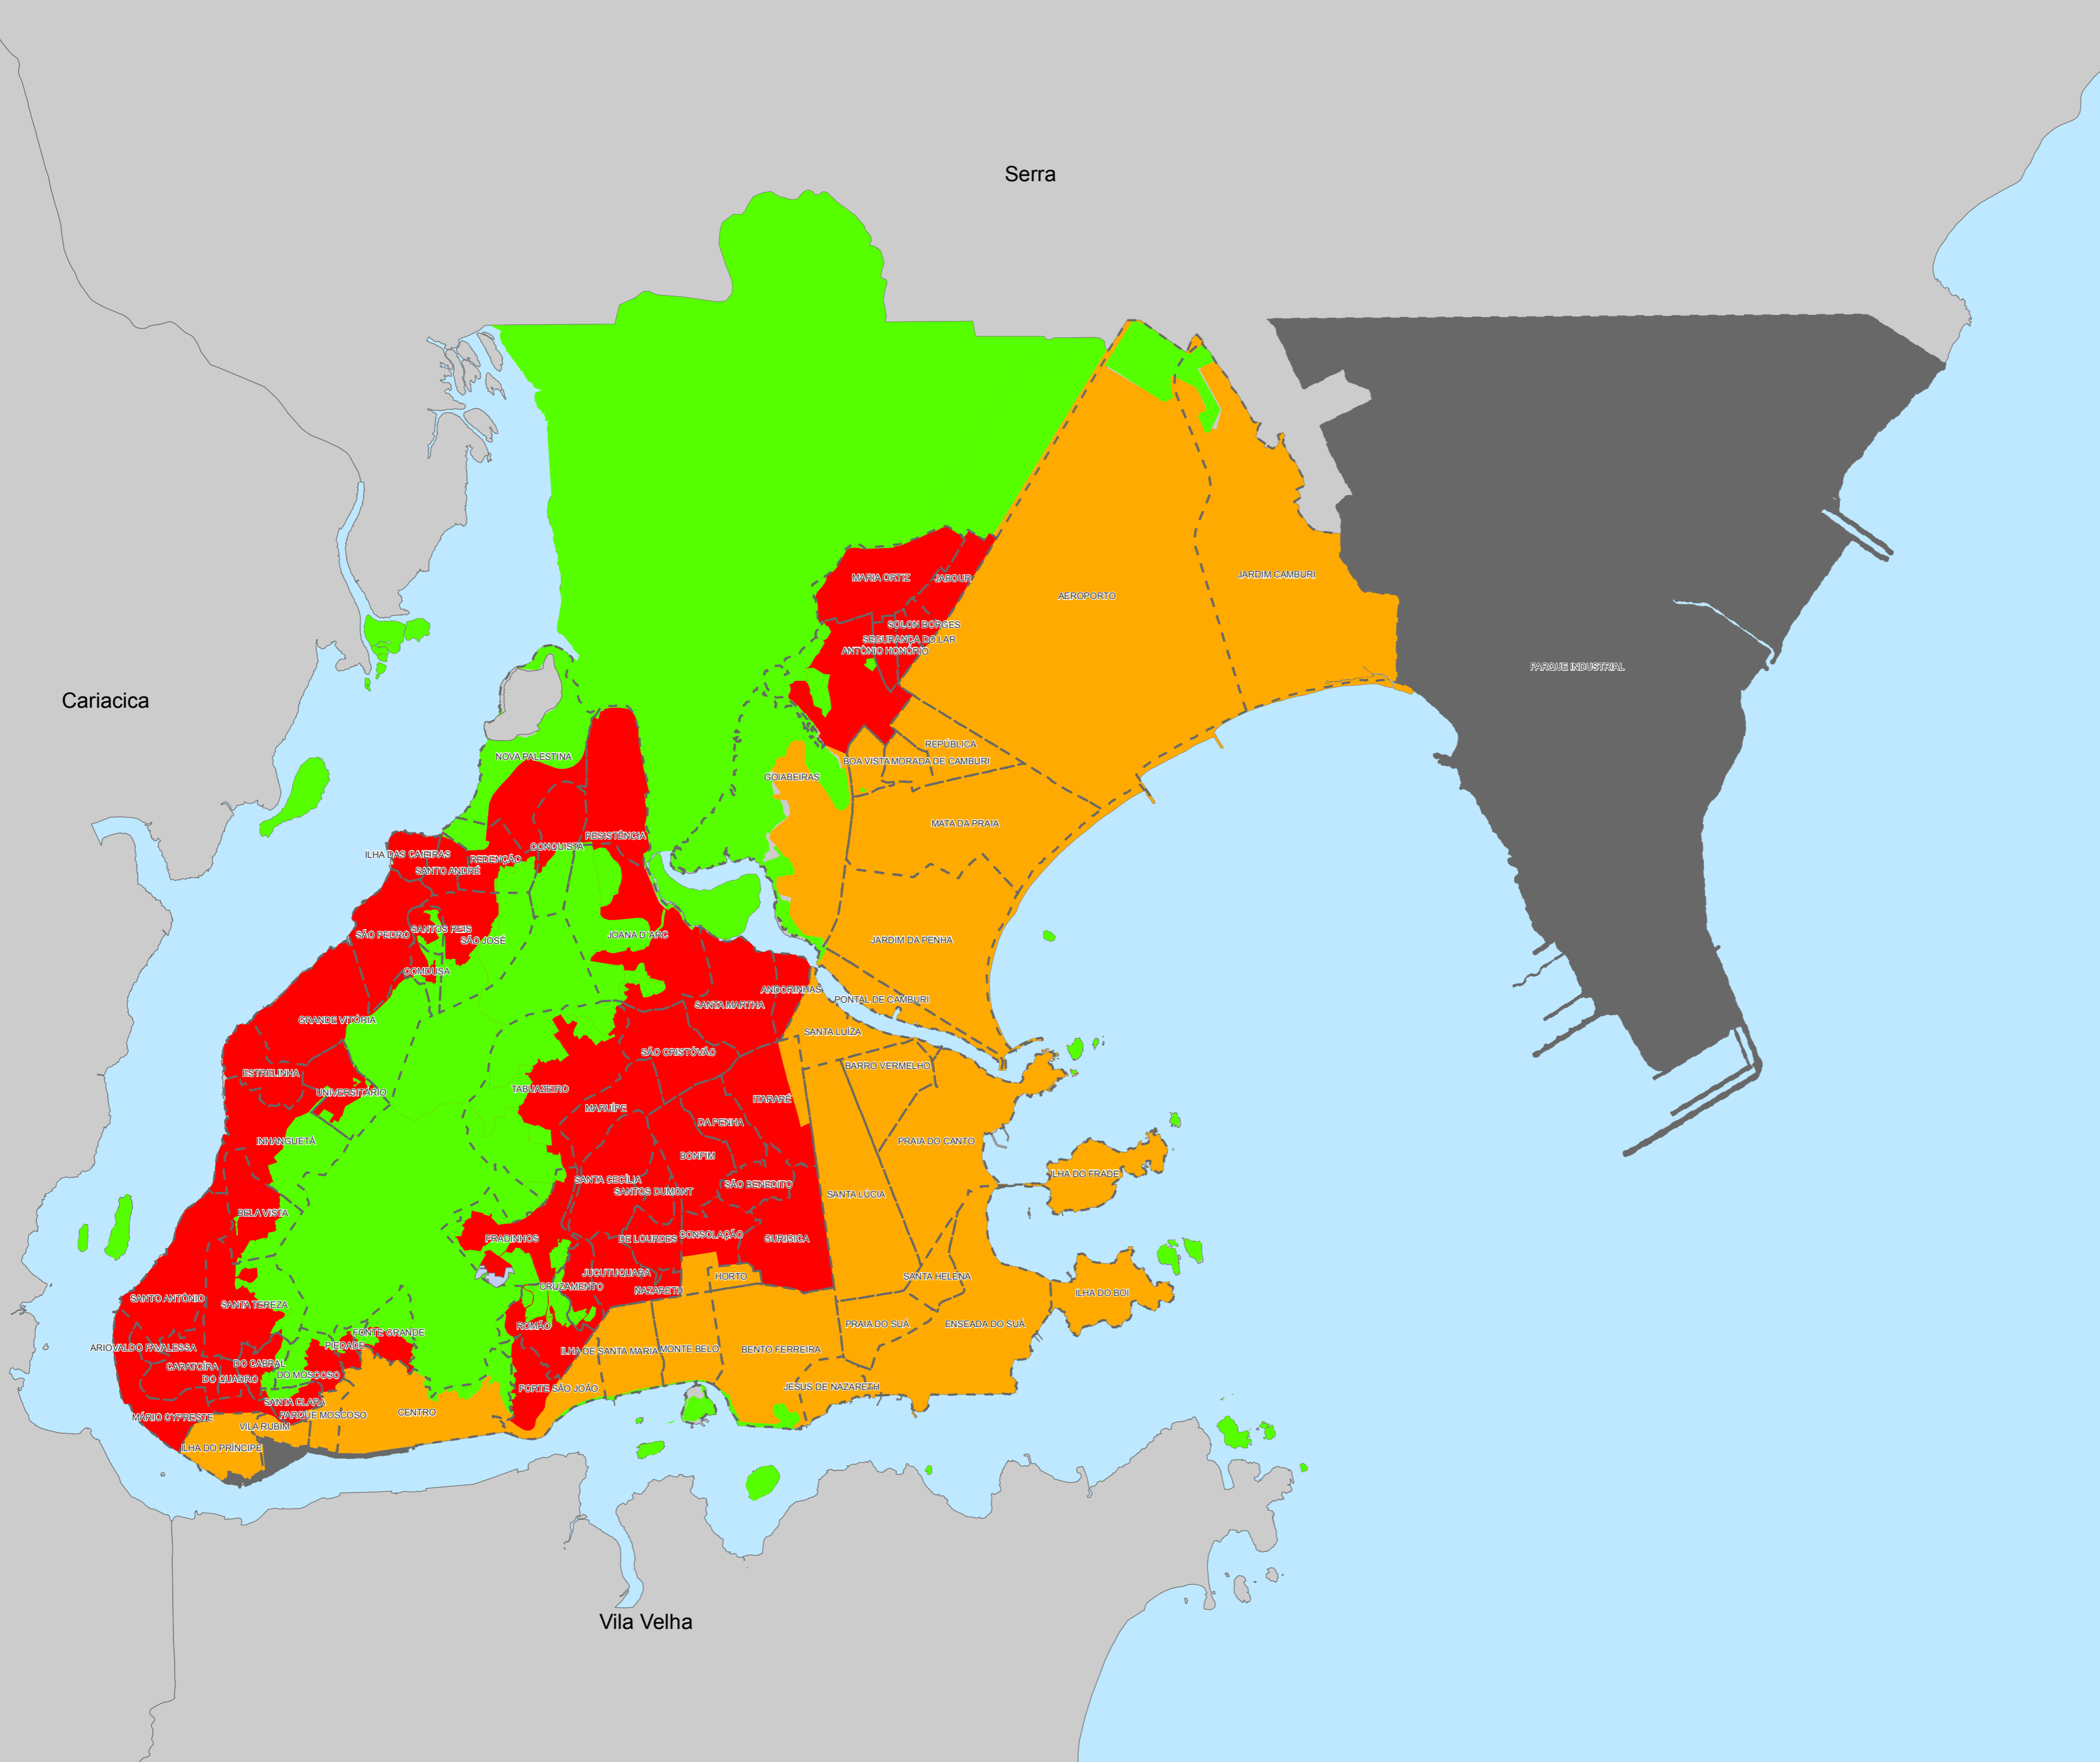

# ILHAS OCEÂNICAS

Serra

Ilha da Trindade

Cariacica

Vila Velha

## LEGENDA

Limite - Ilhas e Continente  
 Bairros  
**MACROZONA**  
 DE INTERESSE AMBIENTAL  
 URBANA CONSOLIDADA  
 URBANA DE REESTRUTURAÇÃO  
 INDUSTRIAL E PORTUÁRIA

**PREFEITURA MUNICIPAL DE VITÓRIA**

Anexo 1: Macrozoneamento

ESCALA: 1:35.000

Todos os direitos reservados à PMV  
 Restituição Aerofotogramétrica 2007  
 Projeção: Universal Transversa de Mercator  
 DATUM Horizontal: SIRGAS 2000  
 Origem da Quilometragem: Equador e Meridiano 39° W Greenwich